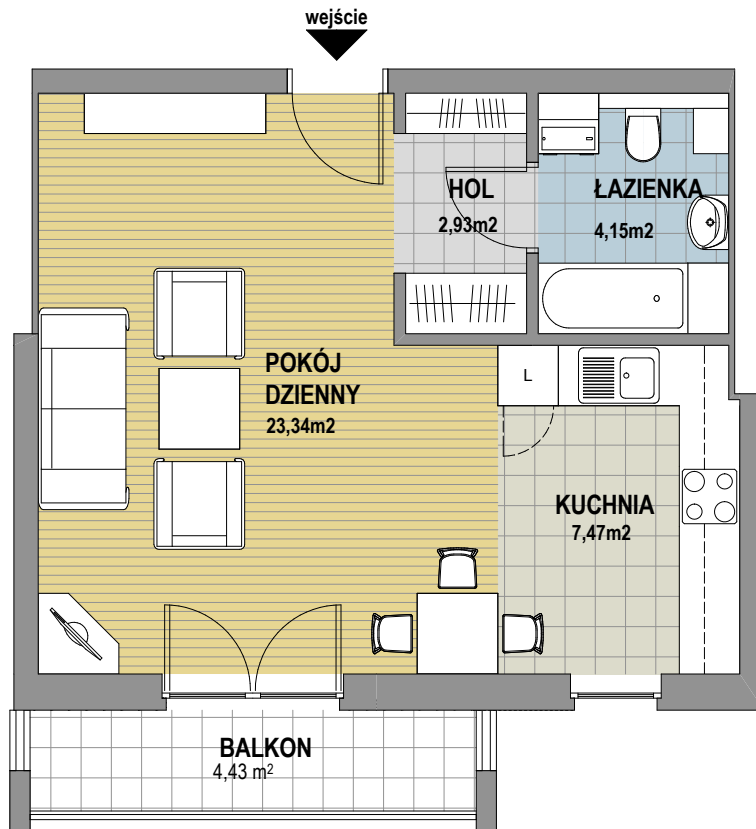

# OSIEDLE KALINOWE w Rokietnicy

NUMER BUDYNKU	9A
KONDYGNACJA	PIERWSZE PIĘTRO
TYP MIESZKANIA	MIESZKANIE JEDNO-POKOJOWE
SYMBOL MIESZKANIA	9A / 6
POW. UŻYTKOWA MIESZKANIA	37,89 m <sup>2</sup>

Prezentowana aranżacja mieszkania jest przykładowa. Zastrzegamy sobie prawo do wprowadzania zmian. Powierzchnia balkonu NIE JEST wliczona do podanej pow. użytkowej mieszkania.