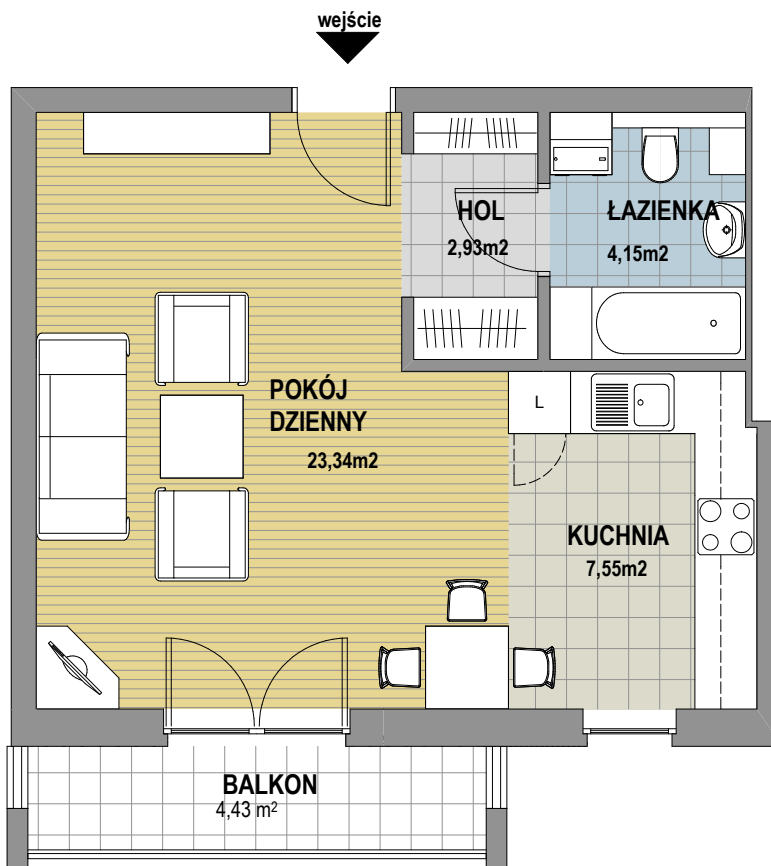

OSIEDLE KALINOWE w Rokietnicy

NUMER BUDYNKU	9A
KONDYGNACJA	PARTER
TYP MIESZKANIA	MIESZKANIE JEDNO-POKOJOWE
SYMBOL MIESZKANIA	9A / 2
POW. UŻYTKOWA MIESZKANIA	37,97m ²

Prezentowana aranżacja mieszkania jest przykładowa. Zastrzegamy sobie prawo do wprowadzania zmian. Powierzchnia balkonu NIE JEST wliczona do podanej pow. użytkowej mieszkania.