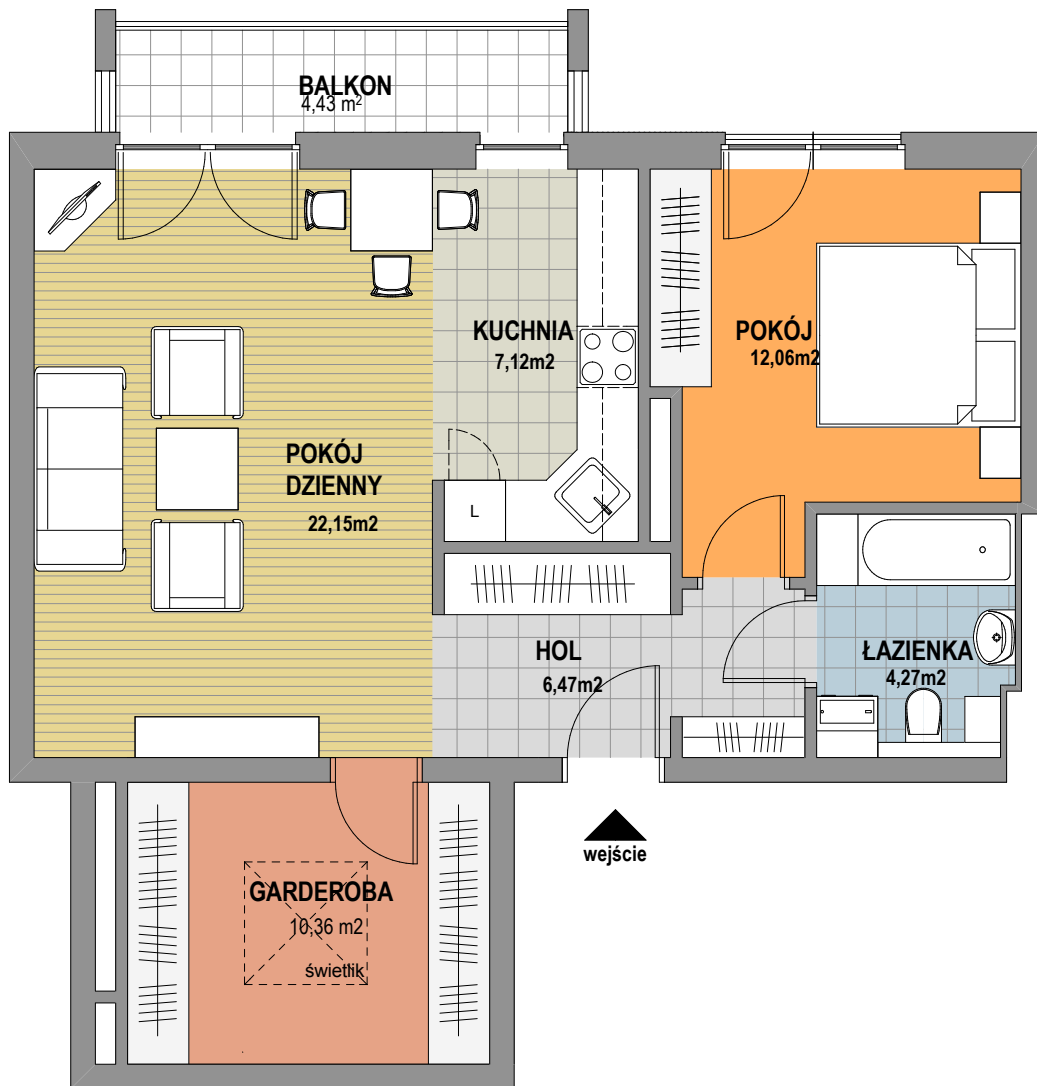

OSIEDLE KALINOWE w Rokietnicy

NUMER BUDYNKU	9A
KONDYGNACJA	DRUGIE PIĘTRO
TYP MIESZKANIA	MIESZKANIE TRZY-POKOJOWE
SYMBOL MIESZKANIA	9A / 11
POW. UŻYTKOWA MIESZKANIA	62,43 m ²

Prezentowana aranżacja mieszkania jest przykładowa. Zastrzegamy sobie prawo do wprowadzania zmian. Powierzchnia balkonu NIE JEST wliczona do podanej pow. użytkowej mieszkania.