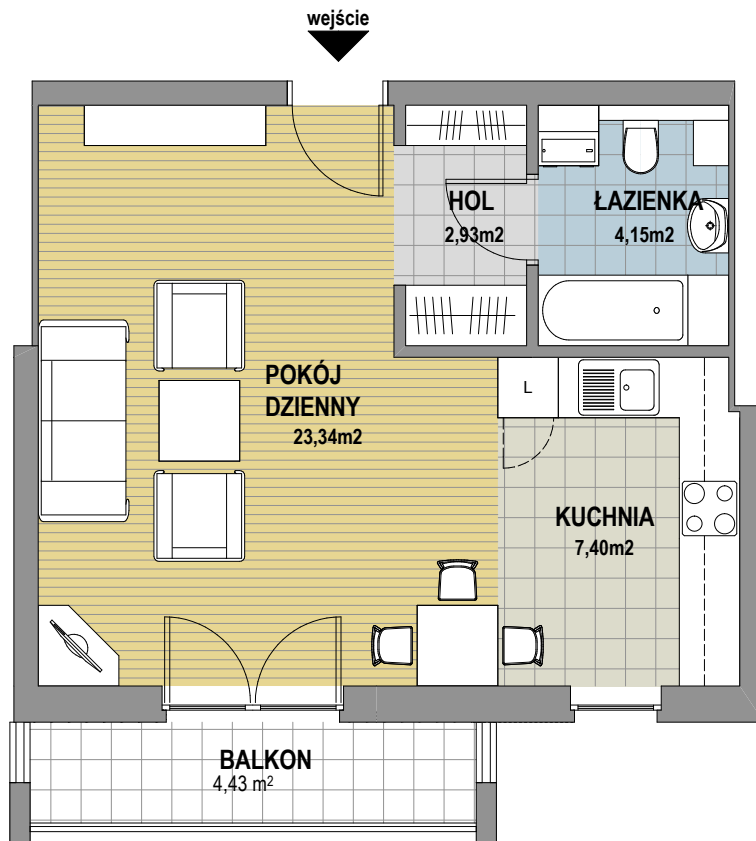

OSIEDLE KALINOWE w Rokietnicy

NUMER BUDYNKU	9A
KONDYGNACJA	DRUGIE PIĘTRO
TYP MIESZKANIA	M. JEDNO-POKOJOWE
SYMBOL MIESZKANIA	9A / 10
POW. UŻYTKOWA MIESZKANIA	37,82 m ²

Prezentowana aranżacja mieszkania jest przykładowa. Zastrzegamy sobie prawo do wprowadzania zmian. Powierzchnia balkonu NIE JEST wliczona do podanej pow. użytkowej mieszkania.