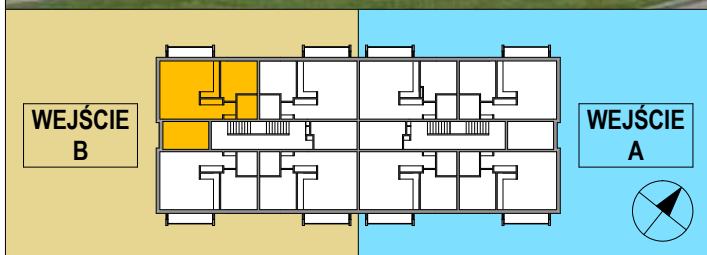

# OSIEDLE KALINOWE w Rokietnicy

NUMER BUDYNKU	17B
KONDYGNACJA	DRUGIE PIĘTRO
TYP MIESZKANIA	MIESZKANIE TRZY-POKOJOWE
SYMBOL MIESZKANIA	17B / 9
POW. UŻYTKOWA MIESZKANIA	64,36 m <sup>2</sup>

Prezentowana aranżacja mieszkania jest przykładowa. Zastrzegamy sobie prawo do wprowadzania zmian. Powierzchnia balkonu NIE JEST wliczona do podanej pow. użytkowej mieszkania.