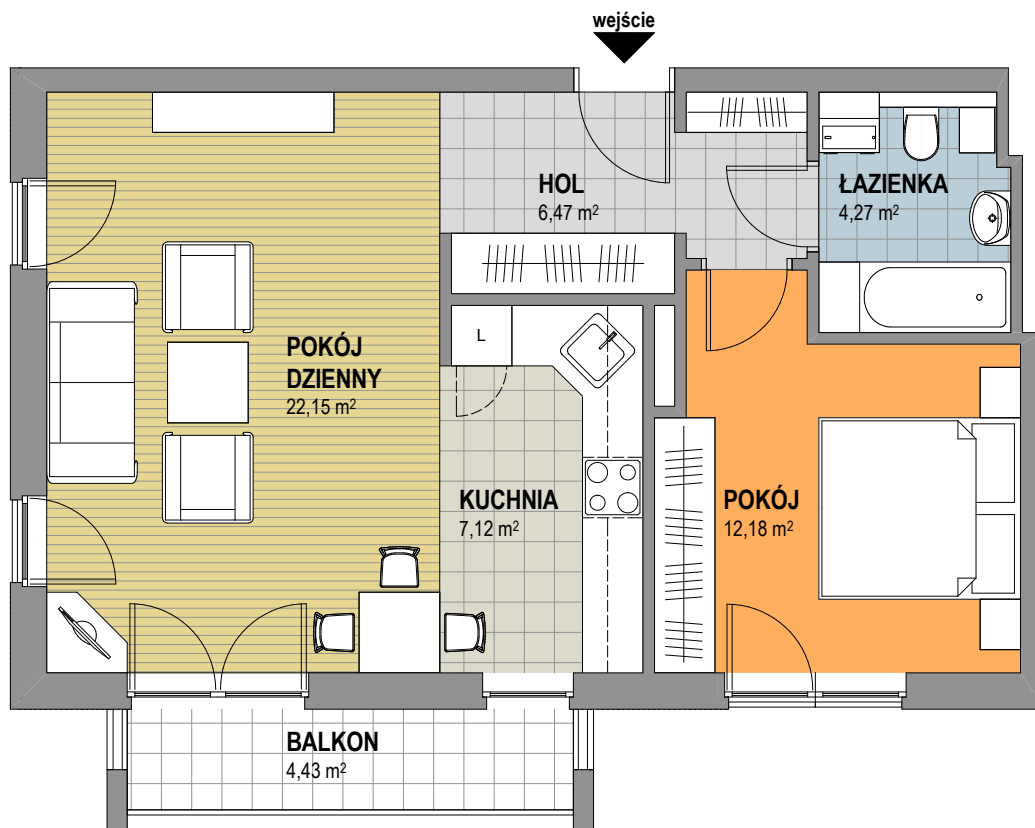

OSIEDLE KALINOWE w Rokietnicy

NUMER BUDYNKU	17B
KONDYGNACJA	PIERWSZE PIĘTRO
TYP MIESZKANIA	MIESZKANIE DWU-POKOJOWE
SYMBOL MIESZKANIA	17B / 8
POW. UŻYTKOWA MIESZKANIA	52,19 m ²

Prezentowana aranżacja mieszkania jest przykładowa. Zastrzegamy sobie prawo do wprowadzania zmian. Powierzchnia balkonu NIE JEST wliczona do podanej pow. użytkowej mieszkania.