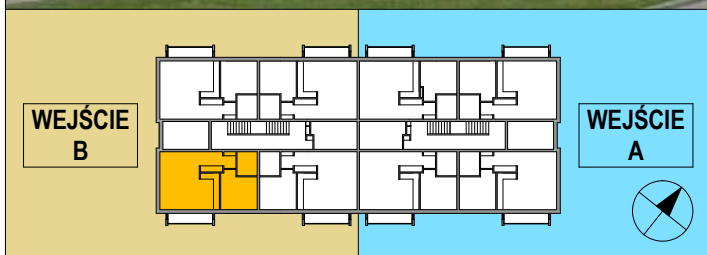

OSIEDLE KALINOWE w Rokietnicy

NUMER BUDYNKU	17B
KONDYGNACJA	PIERWSZE PIĘTRO
TYP MIESZKANIA	MIESZKANIE DWU-POKOJOWE
SYMBOL MIESZKANIA	17B / 8
POW. UŻYTKOWA MIESZKANIA	52,19 m ²

Prezentowana aranżacja mieszkania jest przykładowa. Zastrzegamy sobie prawo do wprowadzania zmian. Powierzchnia balkonu NIE JEST wliczona do podanej pow. użytkowej mieszkania.