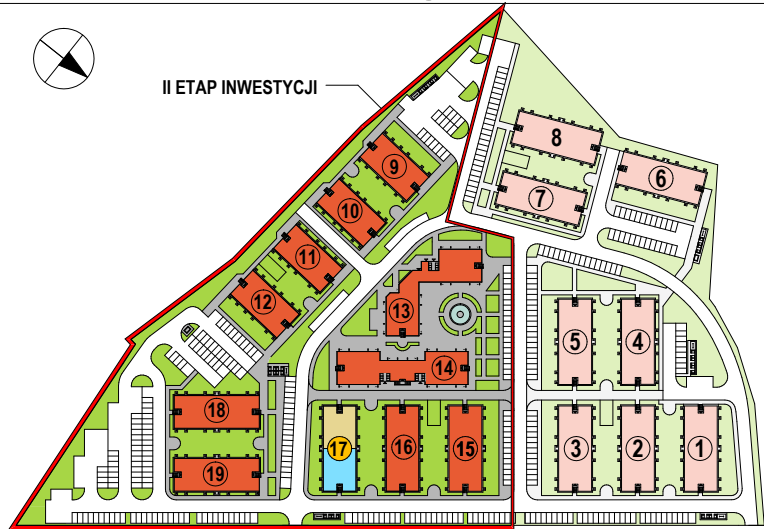

OSIEDLE KALINOWE w Rokietnicy

NUMER BUDYNKU	17B
KONDYGNACJA	PIERWSZE PIĘTRO
TYP MIESZKANIA	MIESZKANIE TRZY-POKOJOWE
SYMBOL MIESZKANIA	17B / 7
POW. UŻYTKOWA MIESZKANIA	58,59m ²

Prezentowana aranżacja mieszkania jest przykładowa. Zastrzegamy sobie prawo do wprowadzania zmian. Powierzchnia balkonu NIE JEST wliczona do podanej pow. użytkowej mieszkania.