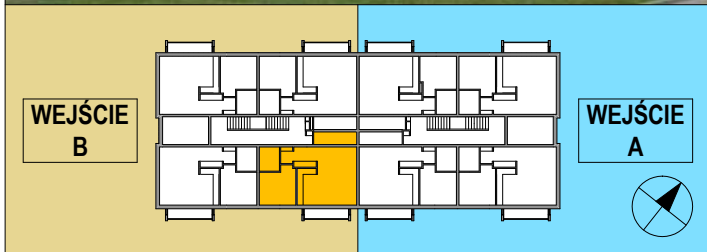

OSIEDLE KALINOWE w Rokietnicy

NUMER BUDYNKU	17B
KONDYGNACJA	PIERWSZE PIĘTRO
TYP MIESZKANIA	MIESZKANIE TRZY-POKOJOWE
SYMBOL MIESZKANIA	17B / 7
POW. UŻYTKOWA MIESZKANIA	58,59m ²

Prezentowana aranżacja mieszkania jest przykładowa. Zastrzegamy sobie prawo do wprowadzania zmian. Powierzchnia balkonu NIE JEST wliczona do podanej pow. użytkowej mieszkania.