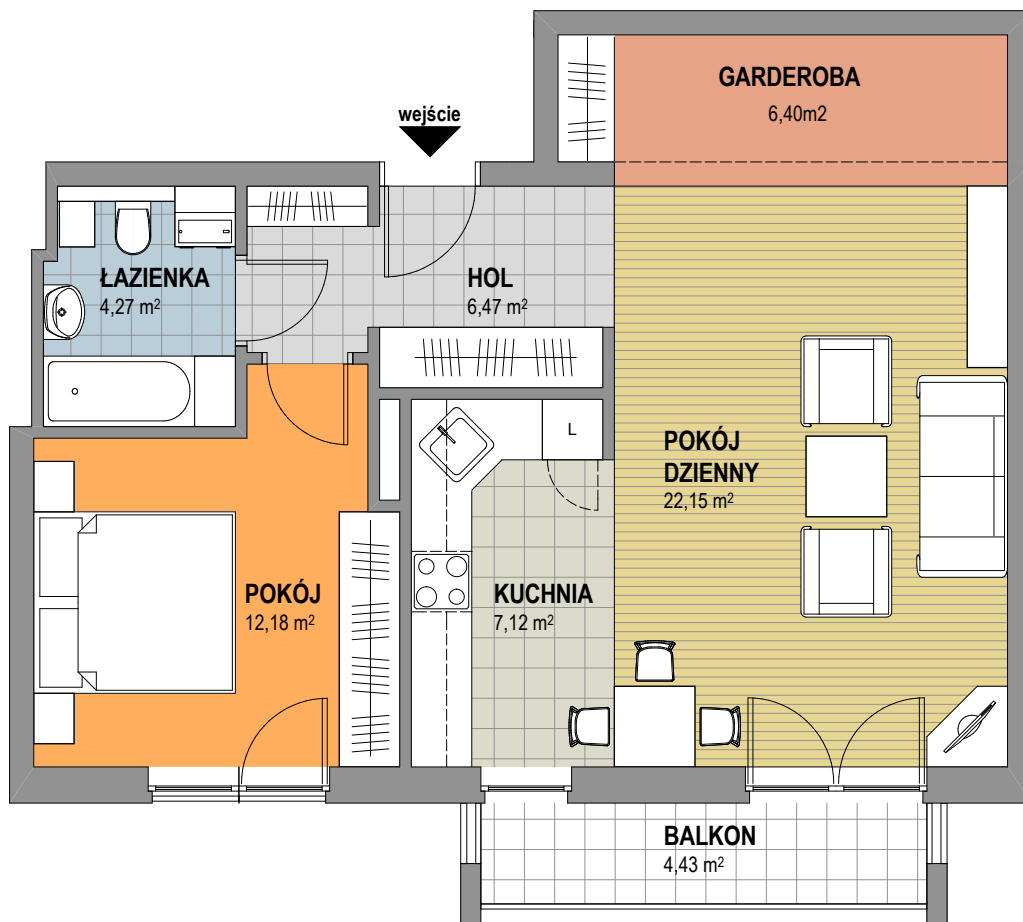

OSIEDLE KALINOWE w Rokietnicy

NUMER BUDYNKU	17B
KONDYGNACJA	PIERWSZE PIĘTRO
TYP MIESZKANIA	MIESZKANIE TRZY-POKOJOWE
SYMBOL MIESZKANIA	17B / 7
POW. UŻYTKOWA MIESZKANIA	58,59m ²

Prezentowana aranżacja mieszkania jest przykładowa. Zastrzegamy sobie prawo do wprowadzania zmian. Powierzchnia balkonu NIE JEST wliczona do podanej pow. użytkowej mieszkania.