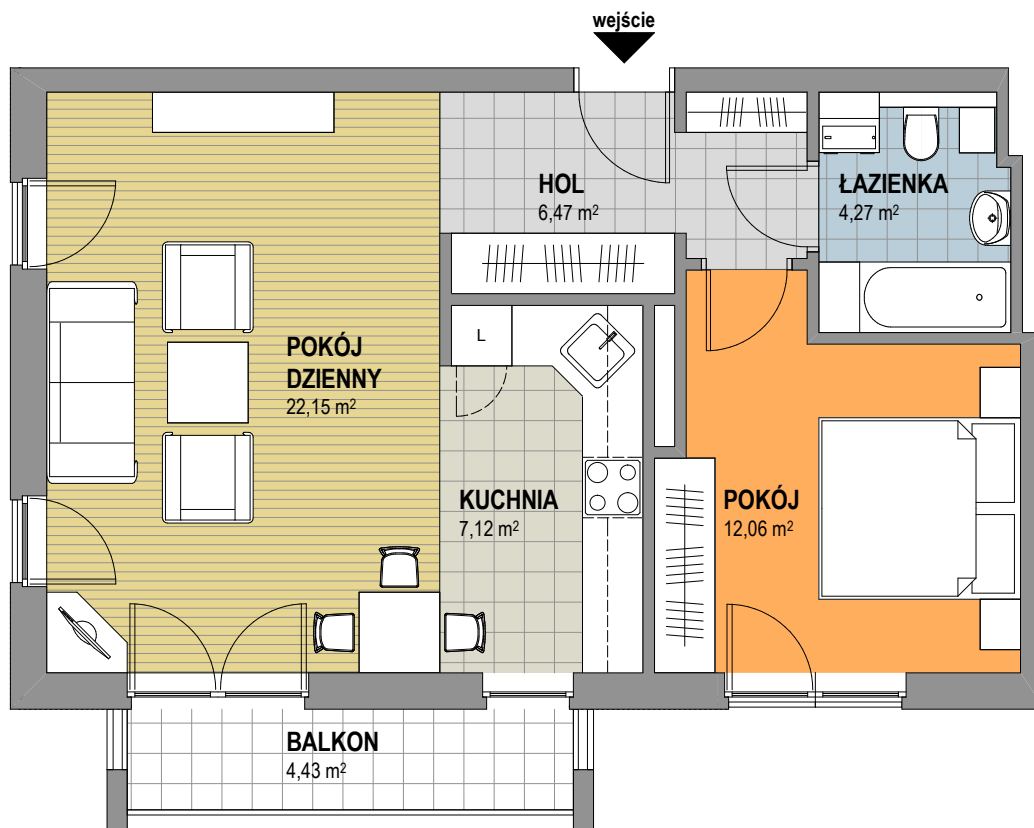

# OSIEDLE KALINOWE w Rokietnicy

NUMER BUDYNKU	17B
KONDYGNACJA	DRUGIE PIĘTRO
TYP MIESZKANIA	MIESZKANIE DWU-POKOJOWE
SYMBOL MIESZKANIA	17B / 12
POW. UŻYTKOWA MIESZKANIA	52,07 m <sup>2</sup>

Prezentowana aranżacja mieszkania jest przykładowa. Zastrzegamy sobie prawo do wprowadzania zmian. Powierzchnia balkonu NIE JEST wliczona do podanej pow. użytkowej mieszkania.