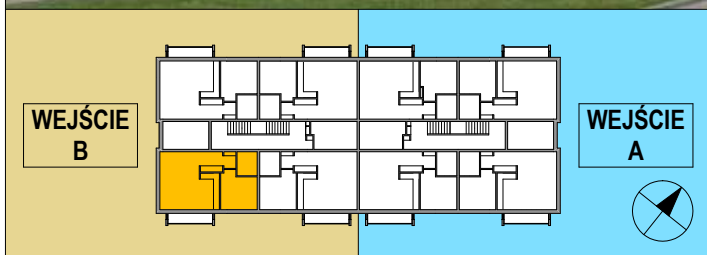

# OSIEDLE KALINOWE w Rokietnicy

NUMER BUDYNKU	17B
KONDYGNACJA	DRUGIE PIĘTRO
TYP MIESZKANIA	MIESZKANIE DWU-POKOJOWE
SYMBOL MIESZKANIA	17B / 12
POW. UŻYTKOWA MIESZKANIA	52,07 m <sup>2</sup>

Prezentowana aranżacja mieszkania jest przykładowa. Zastrzegamy sobie prawo do wprowadzania zmian. Powierzchnia balkonu NIE JEST wliczona do podanej pow. użytkowej mieszkania.