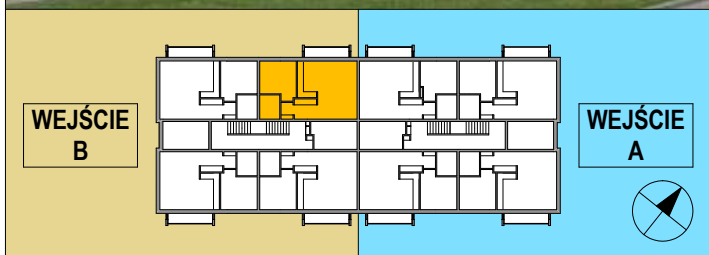

OSIEDLE KALINOWE w Rokietnicy

NUMER BUDYNKU	17B
KONDYGNACJA	DRUGIE PIĘTRO
TYP MIESZKANIA	MIESZKANIE DWU-POKOJOWE
SYMBOL MIESZKANIA	17B / 10
POW. UŻYTKOWA MIESZKANIA	52,07 m ²

Prezentowana aranżacja mieszkania jest przykładowa. Zastrzegamy sobie prawo do wprowadzania zmian. Powierzchnia balkonu NIE JEST wliczona do podanej pow. użytkowej mieszkania.