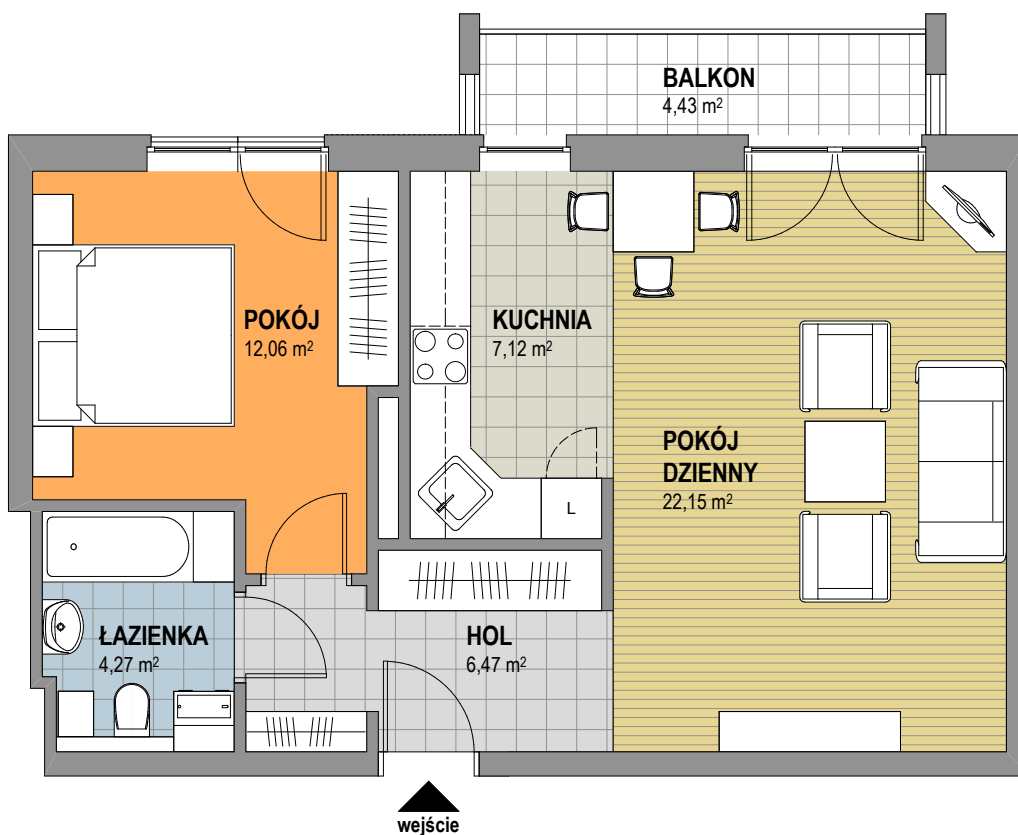

OSIEDLE KALINOWE w Rokietnicy

NUMER BUDYNKU	17B
KONDYGNACJA	DRUGIE PIĘTRO
TYP MIESZKANIA	MIESZKANIE DWU-POKOJOWE
SYMBOL MIESZKANIA	17B / 10
POW. UŻYTKOWA MIESZKANIA	52,07 m ²

Prezentowana aranżacja mieszkania jest przykładowa. Zastrzegamy sobie prawo do wprowadzania zmian. Powierzchnia balkonu NIE JEST wliczona do podanej pow. użytkowej mieszkania.