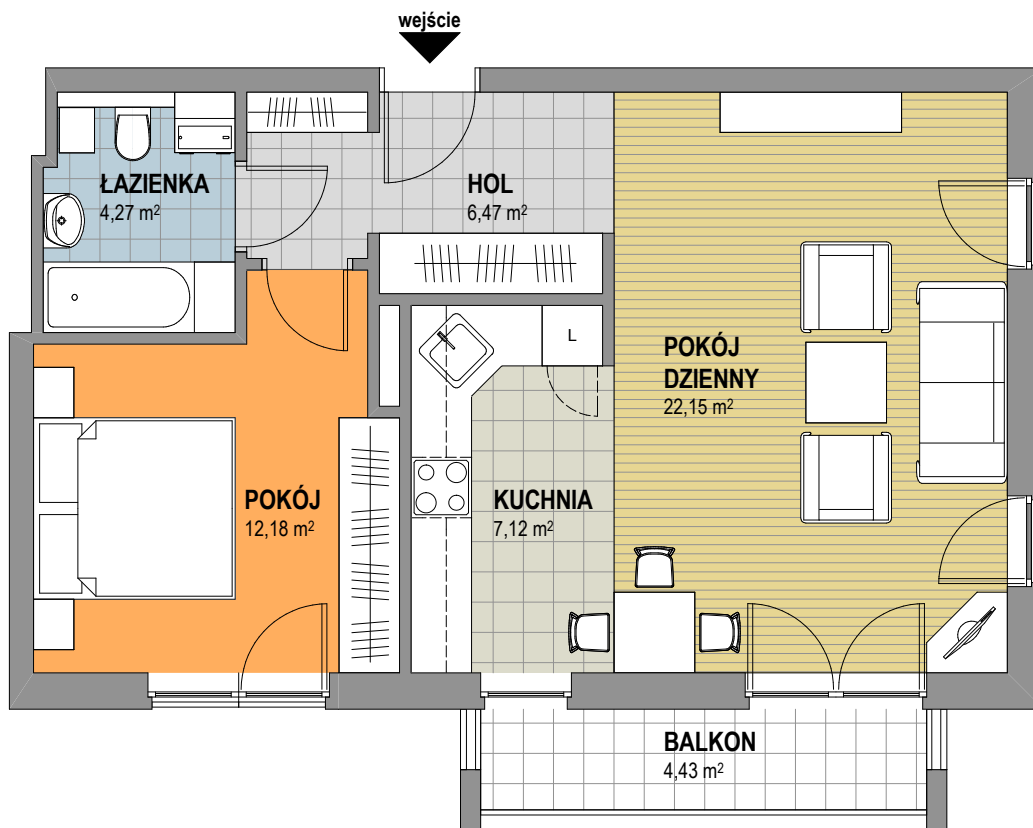

OSIEDLE KALINOWE w Rokietnicy

NUMER BUDYNKU	17A
KONDYGNACJA	PIERWSZE PIĘTRO
TYP MIESZKANIA	MIESZKANIE DWU-POKOJOWE
SYMBOL MIESZKANIA	17A / 5
POW. UŻYTKOWA MIESZKANIA	52,19 m ²

Prezentowana aranżacja mieszkania jest przykładowa. Zastrzegamy sobie prawo do wprowadzania zmian. Powierzchnia balkonu NIE JEST wliczona do podanej pow. użytkowej mieszkania.