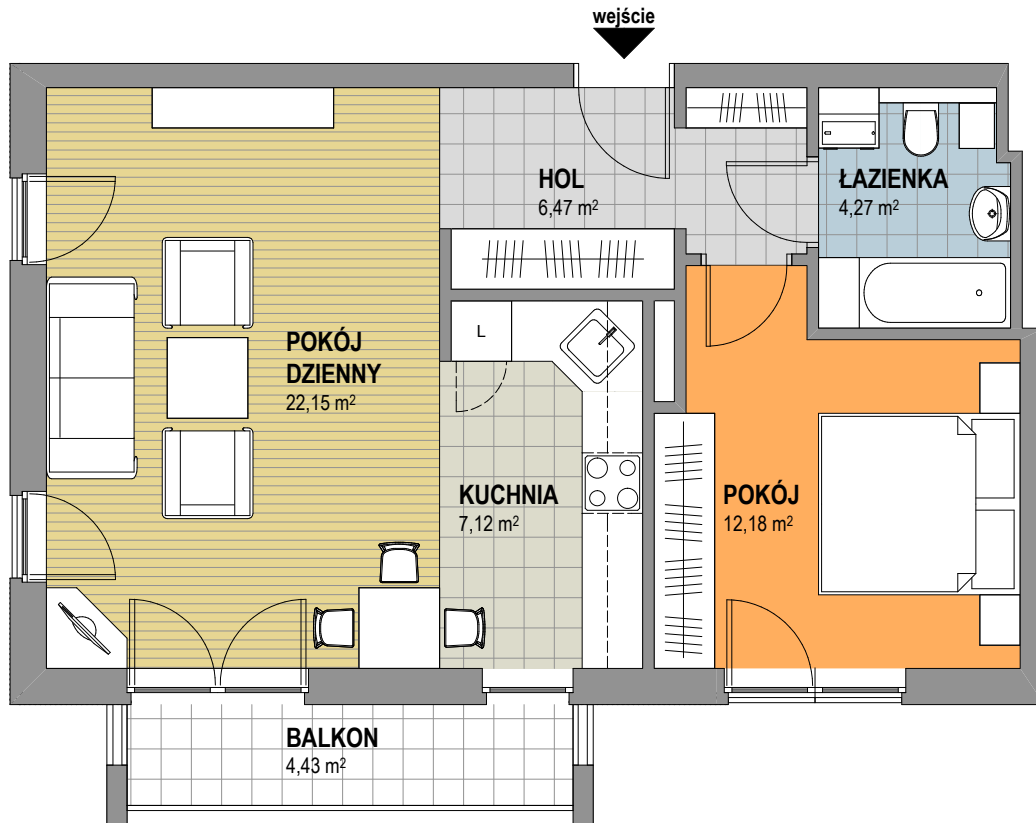

# OSIEDLE KALINOWE w Rokietnicy

NUMER BUDYNKU	16B
KONDYGNACJA	PIERWSZE PIĘTRO
TYP MIESZKANIA	MIESZKANIE DWU-POKOJOWE
SYMBOL MIESZKANIA	16B / 8
POW. UŻYTKOWA MIESZKANIA	52,19 m <sup>2</sup>

Prezentowana aranżacja mieszkania jest przykładowa. Zastrzegamy sobie prawo do wprowadzania zmian. Powierzchnia balkonu NIE JEST wliczona do podanej pow. użytkowej mieszkania.