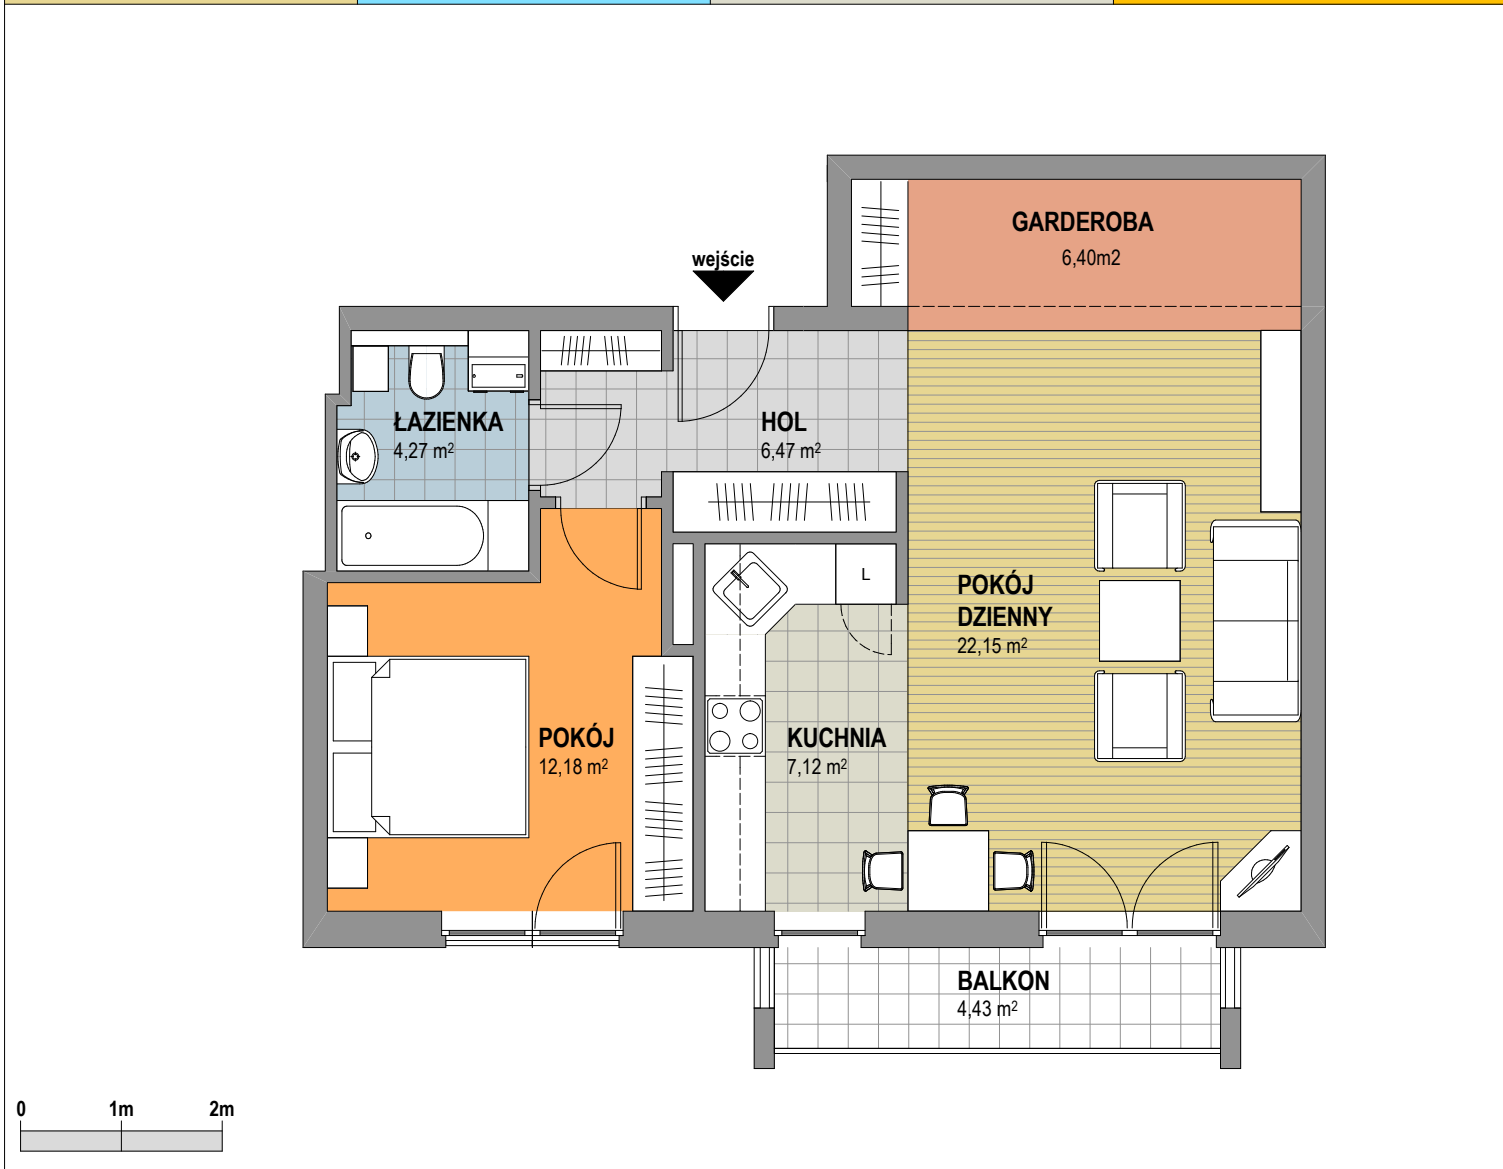

# OSIEDLE KALINOWE w Rokietnicy

NUMER BUDYNKU	16B
KONDYGNACJA	PIERWSZE PIĘTRO
TYP MIESZKANIA	MIESZKANIE TRZY-POKOJOWE
SYMBOL MIESZKANIA	16B / 7
POW. UŻYTKOWA MIESZKANIA	58,59m <sup>2</sup>

Prezentowana aranżacja mieszkania jest przykładowa. Zastrzegamy sobie prawo do wprowadzania zmian. Powierzchnia balkonu NIE JEST wliczona do podanej pow. użytkowej mieszkania.