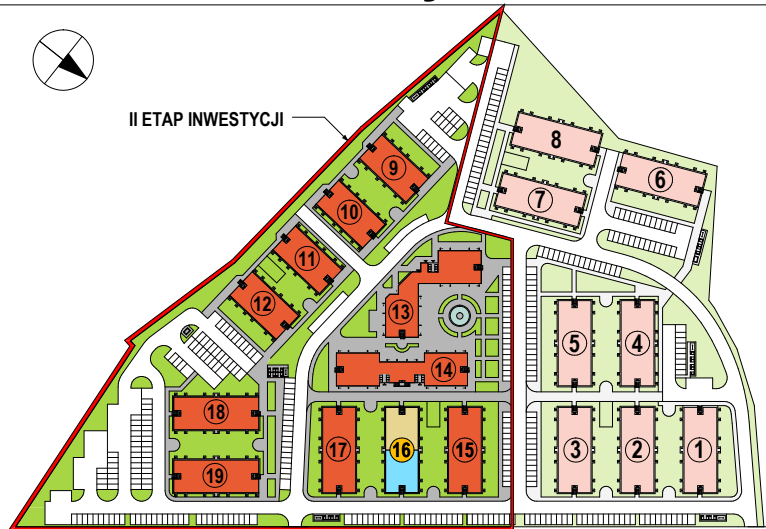

# OSIEDLE KALINOWE w Rokietnicy

NUMER BUDYNKU	16B
KONDYGNACJA	PIERWSZE PIĘTRO
TYP MIESZKANIA	MIESZKANIE TRZY-POKOJOWE
SYMBOL MIESZKANIA	16B / 7
POW. UŻYTKOWA MIESZKANIA	58,59m <sup>2</sup>

Prezentowana aranżacja mieszkania jest przykładowa. Zastrzegamy sobie prawo do wprowadzania zmian. Powierzchnia balkonu NIE JEST wliczona do podanej pow. użytkowej mieszkania.