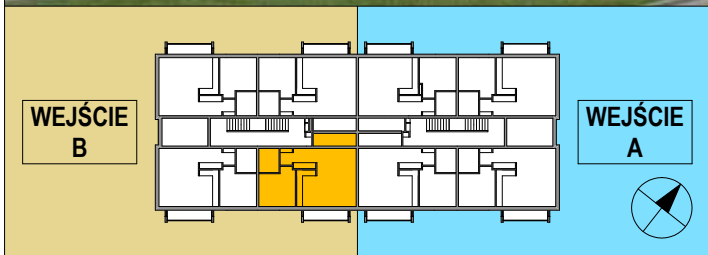

# OSIEDLE KALINOWE w Rokietnicy

NUMER BUDYNKU	16B
KONDYGNACJA	PIERWSZE PIĘTRO
TYP MIESZKANIA	MIESZKANIE TRZY-POKOJOWE
SYMBOL MIESZKANIA	16B / 7
POW. UŻYTKOWA MIESZKANIA	58,59m <sup>2</sup>

Prezentowana aranżacja mieszkania jest przykładowa. Zastrzegamy sobie prawo do wprowadzania zmian. Powierzchnia balkonu NIE JEST wliczona do podanej pow. użytkowej mieszkania.