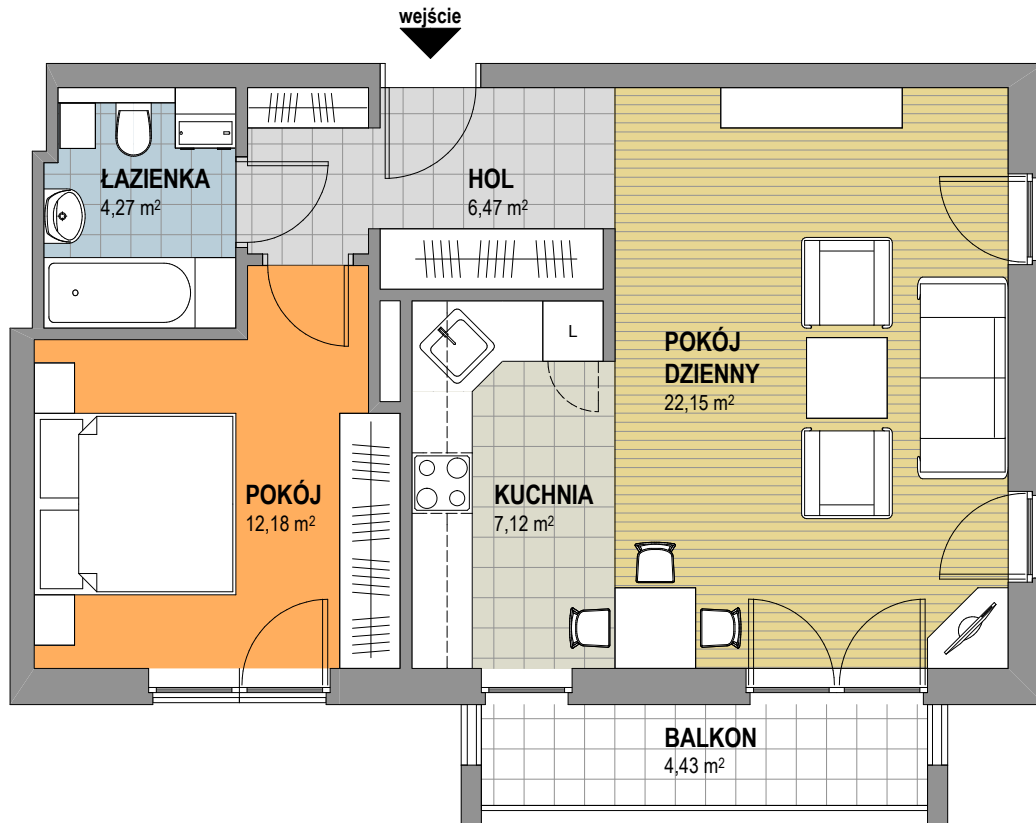

OSIEDLE KALINOWE w Rokietnicy

NUMER BUDYNKU	16A
KONDYGNACJA	PIERWSZE PIĘTRO
TYP MIESZKANIA	MIESZKANIE DWU-POKOJOWE
SYMBOL MIESZKANIA	16A / 5
POW. UŻYTKOWA MIESZKANIA	52,19 m ²

Prezentowana aranżacja mieszkania jest przykładowa. Zastrzegamy sobie prawo do wprowadzania zmian. Powierzchnia balkonu NIE JEST wliczona do podanej pow. użytkowej mieszkania.