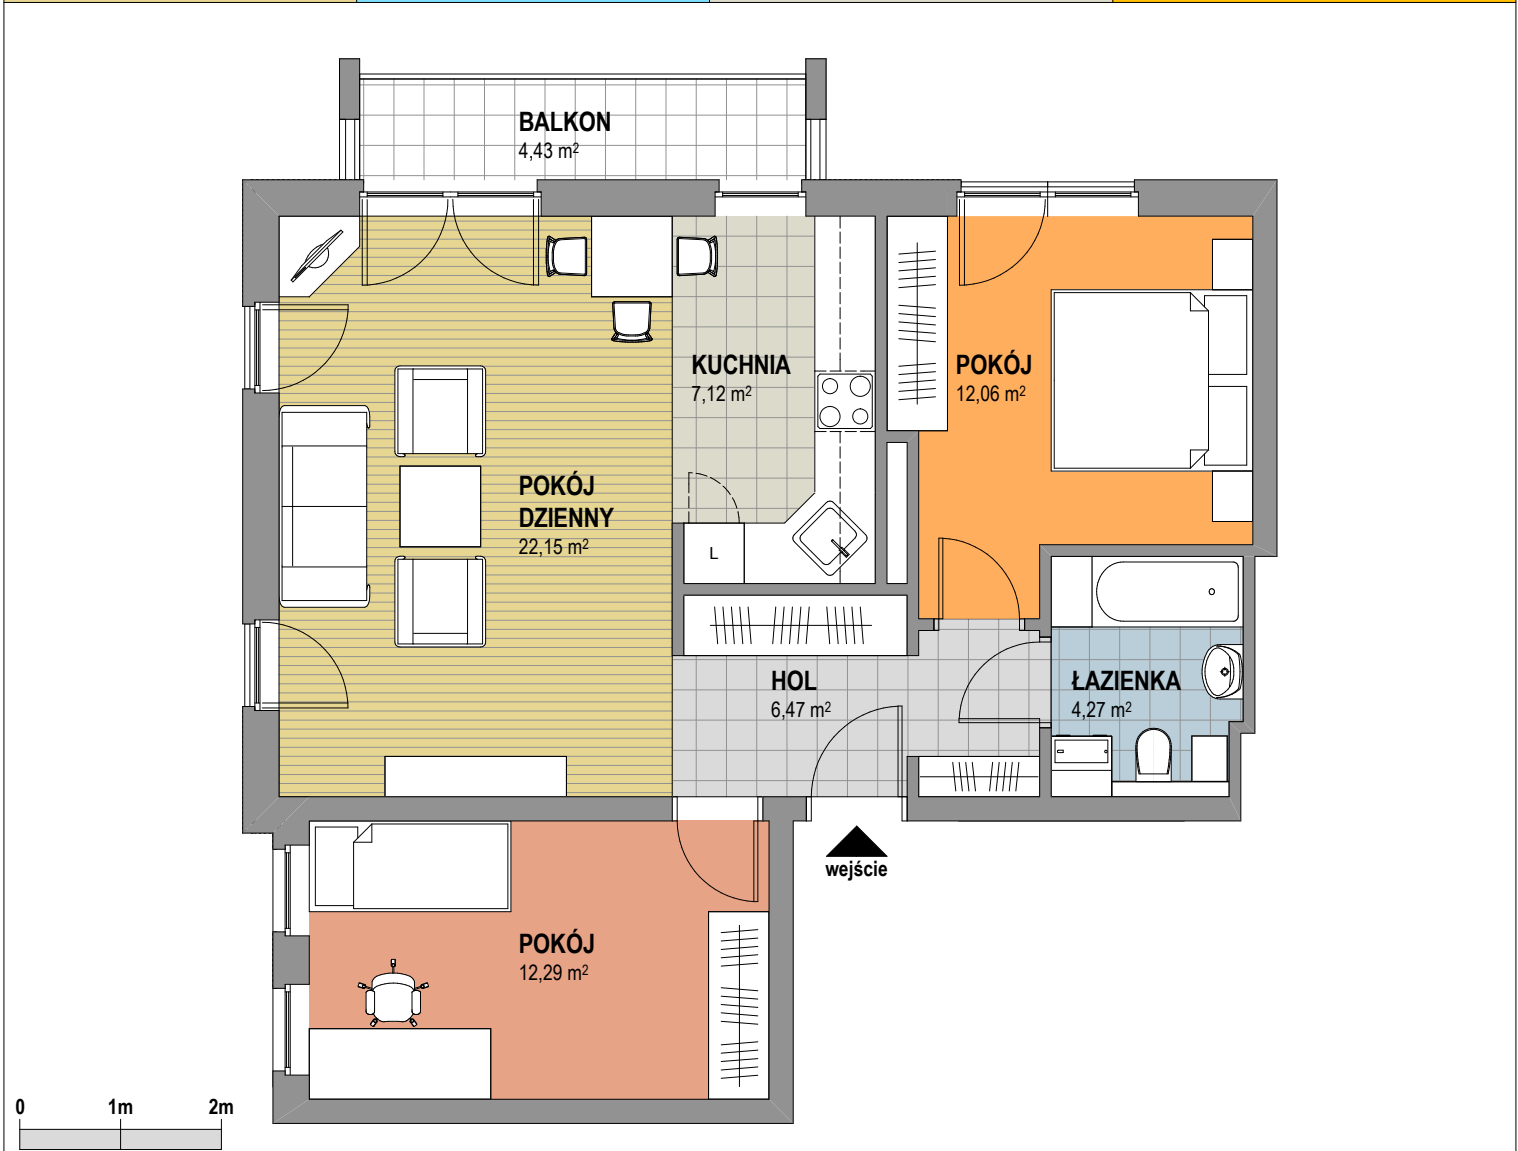

OSIEDLE KALINOWE w Rokietnicy

NUMER BUDYNKU	15B
KONDYGNACJA	DRUGIE PIĘTRO
TYP MIESZKANIA	MIESZKANIE TRZY-POKOJOWE
SYMBOL MIESZKANIA	15B / 9
POW. UŻYTKOWA MIESZKANIA	64,36 m ²

Prezentowana aranżacja mieszkania jest przykładowa. Zastrzegamy sobie prawo do wprowadzania zmian. Powierzchnia balkonu NIE JEST wliczona do podanej pow. użytkowej mieszkania.