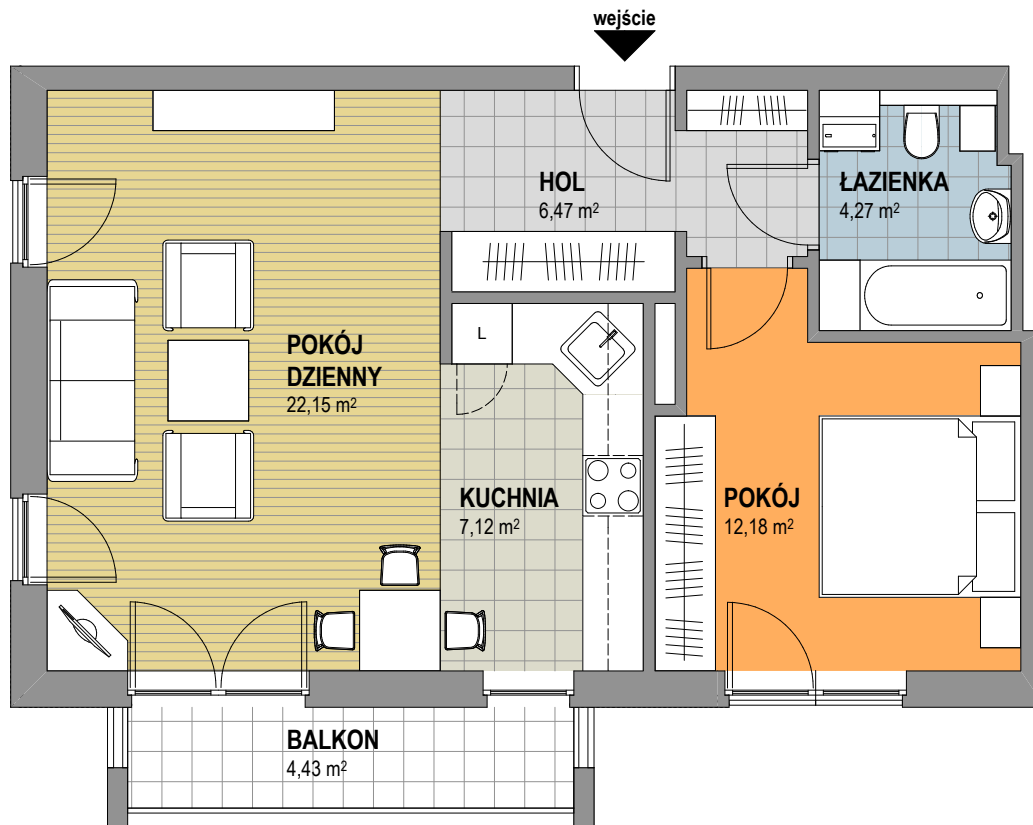

OSIEDLE KALINOWE w Rokietnicy

NUMER BUDYNKU	15B
KONDYGNACJA	PIERWSZE PIĘTRO
TYP MIESZKANIA	MIESZKANIE DWU-POKOJOWE
SYMBOL MIESZKANIA	15B / 8
POW. UŻYTKOWA MIESZKANIA	52,19 m ²

Prezentowana aranżacja mieszkania jest przykładowa. Zastrzegamy sobie prawo do wprowadzania zmian. Powierzchnia balkonu NIE JEST wliczona do podanej pow. użytkowej mieszkania.