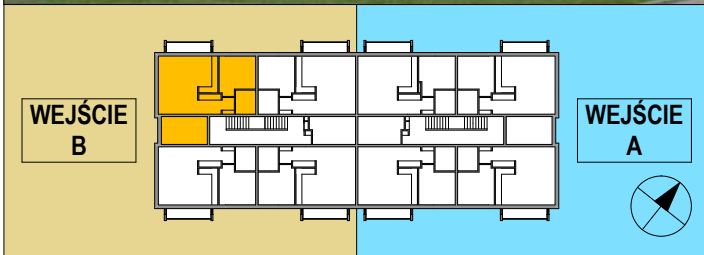

OSIEDLE KALINOWE w Rokietnicy

NUMER BUDYNKU	15B
KONDYGNACJA	PIERWSZE PIĘTRO
TYP MIESZKANIA	MIESZKANIE TRZY-POKOJOWE
SYMBOL MIESZKANIA	15B / 5
POW. UŻYTKOWA MIESZKANIA	64,48 m ²

Prezentowana aranżacja mieszkania jest przykładowa. Zastrzegamy sobie prawo do wprowadzania zmian. Powierzchnia balkonu NIE JEST wliczona do podanej pow. użytkowej mieszkania.