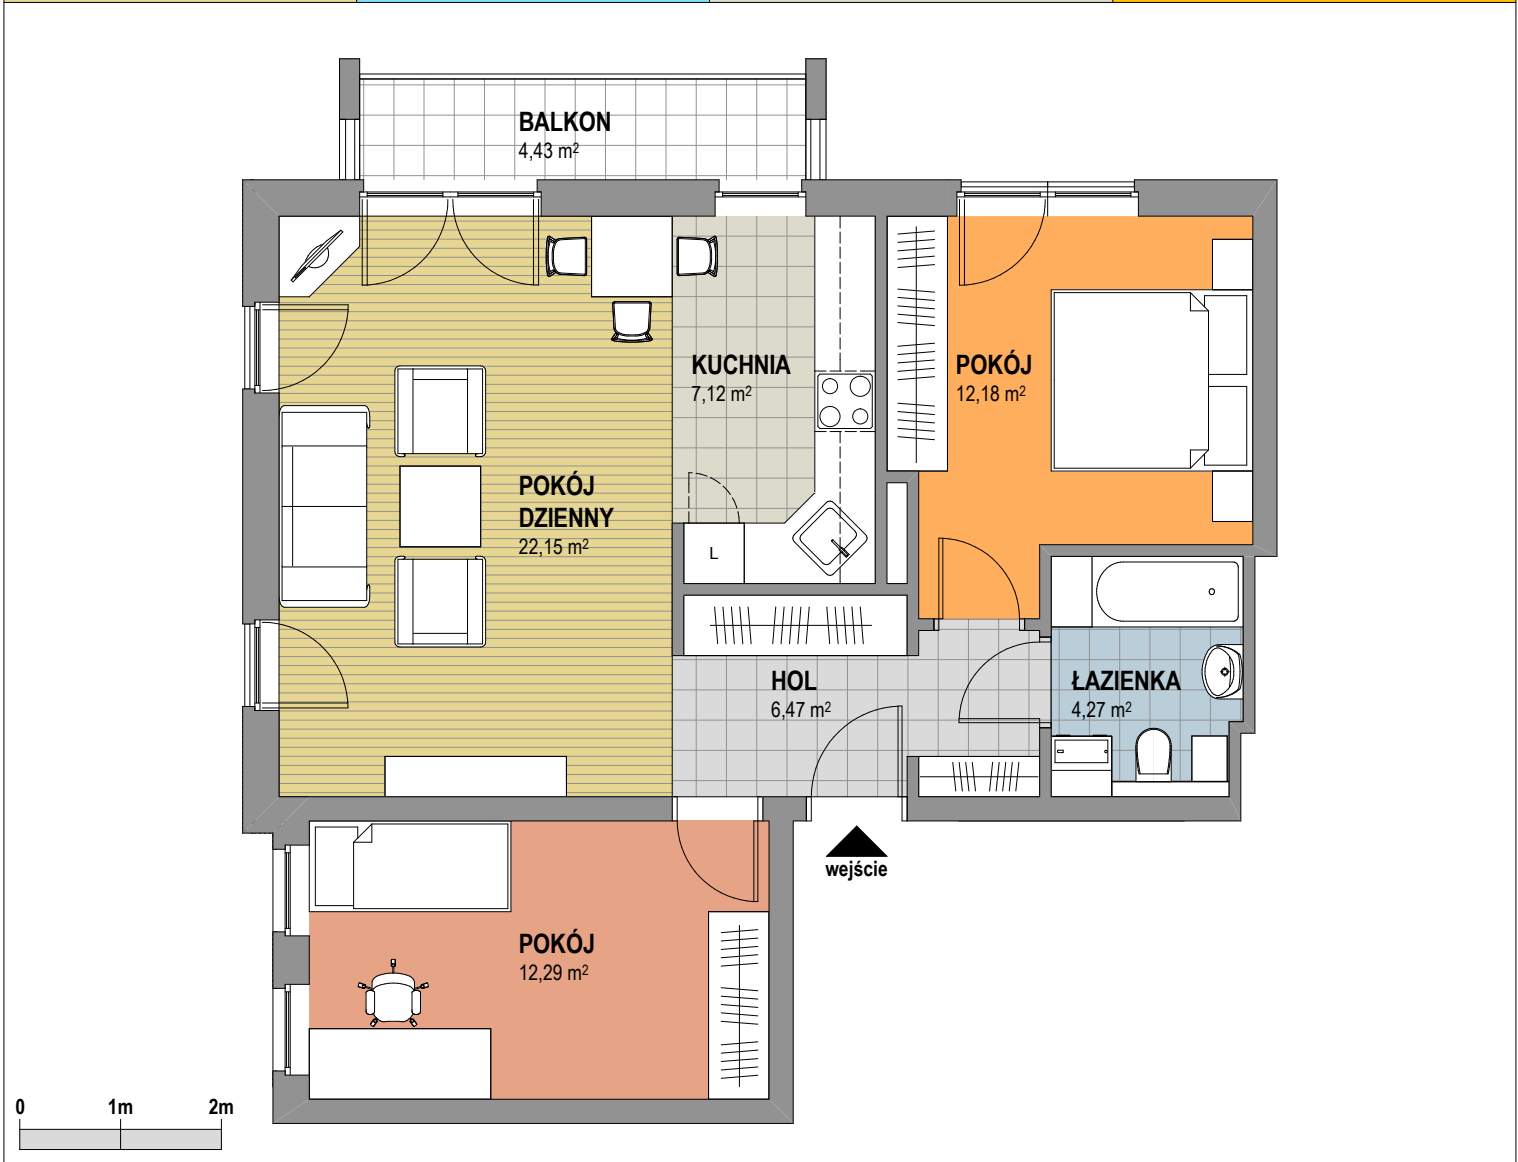

OSIEDLE KALINOWE w Rokietnicy

NUMER BUDYNKU	15B
KONDYGNACJA	PIERWSZE PIĘTRO
TYP MIESZKANIA	MIESZKANIE TRZY-POKOJOWE
SYMBOL MIESZKANIA	15B / 5
POW. UŻYTKOWA MIESZKANIA	64,48 m ²

Prezentowana aranżacja mieszkania jest przykładowa. Zastrzegamy sobie prawo do wprowadzania zmian. Powierzchnia balkonu NIE JEST wliczona do podanej pow. użytkowej mieszkania.