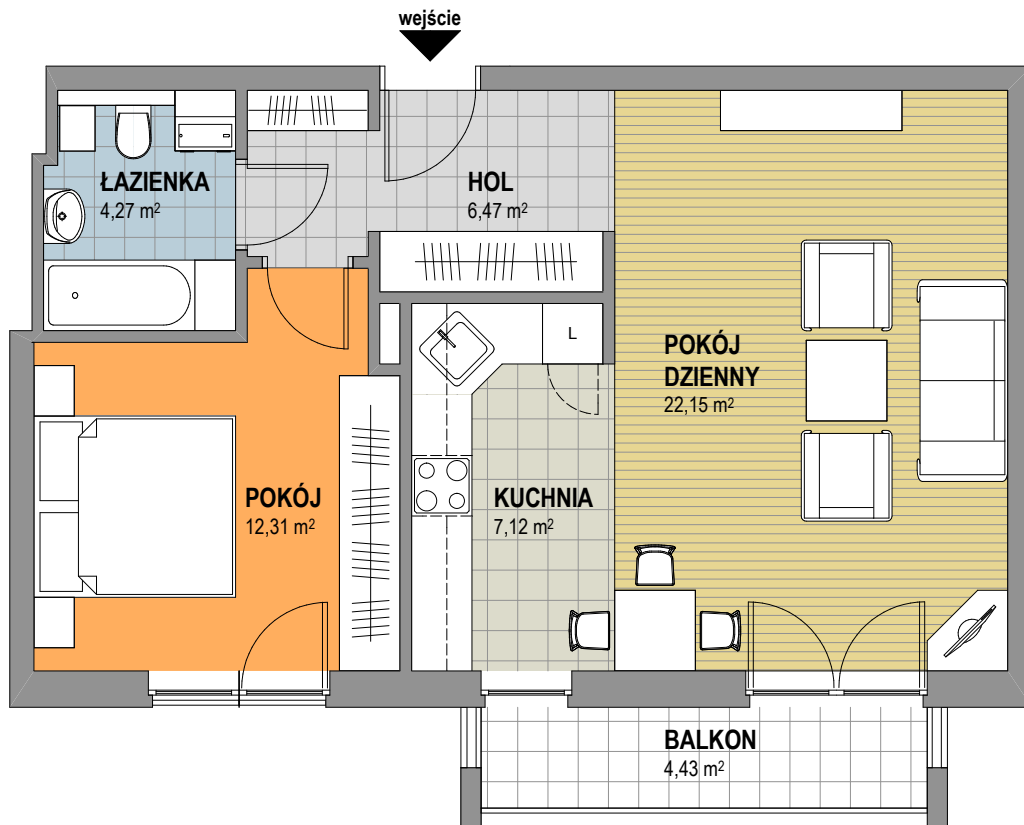

OSIEDLE KALINOWE w Rokietnicy

NUMER BUDYNKU	15B
KONDYGNACJA	PARTER
TYP MIESZKANIA	MIESZKANIE DWU-POKOJOWE
SYMBOL MIESZKANIA	15B / 3
POW. UŻYTKOWA MIESZKANIA	52,32 m ²

Prezentowana aranżacja mieszkania jest przykładowa. Zastrzegamy sobie prawo do wprowadzania zmian. Powierzchnia balkonu NIE JEST wliczona do podanej pow. użytkowej mieszkania.