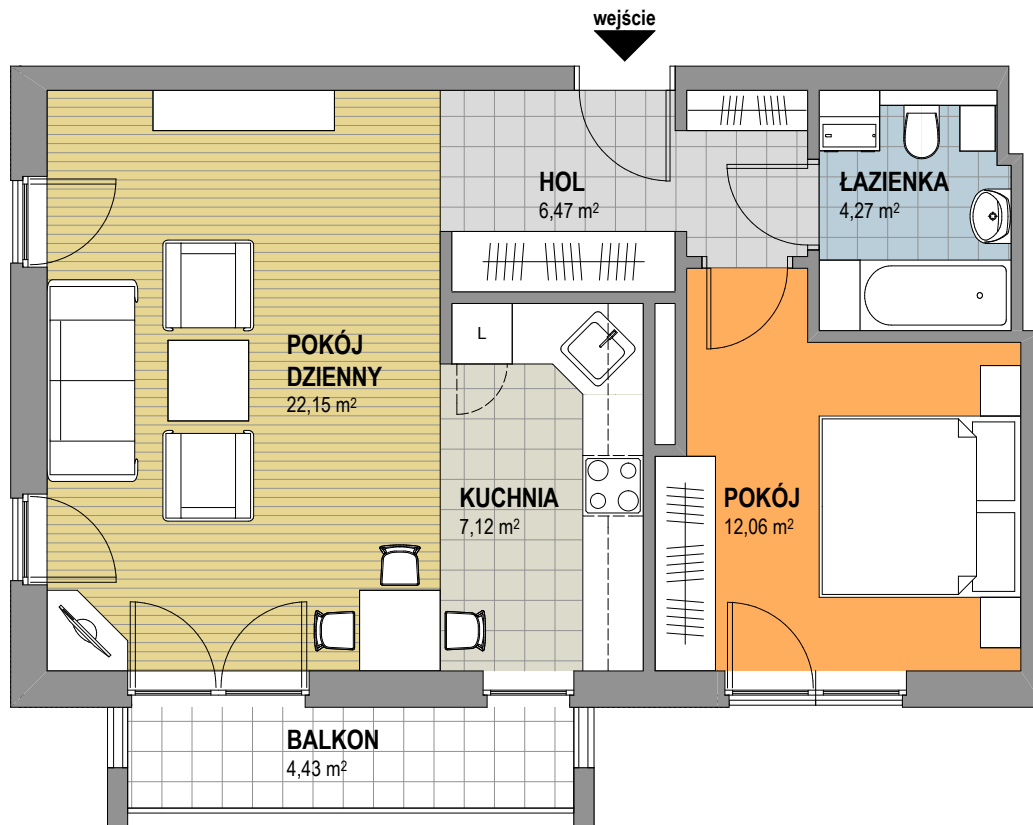

OSIEDLE KALINOWE w Rokietnicy

NUMER BUDYNKU	15B
KONDYGNACJA	DRUGIE PIĘTRO
TYP MIESZKANIA	MIESZKANIE DWU-POKOJOWE
SYMBOL MIESZKANIA	15B / 12
POW. UŻYTKOWA MIESZKANIA	52,07 m ²

Prezentowana aranżacja mieszkania jest przykładowa. Zastrzegamy sobie prawo do wprowadzania zmian. Powierzchnia balkonu NIE JEST wliczona do podanej pow. użytkowej mieszkania.