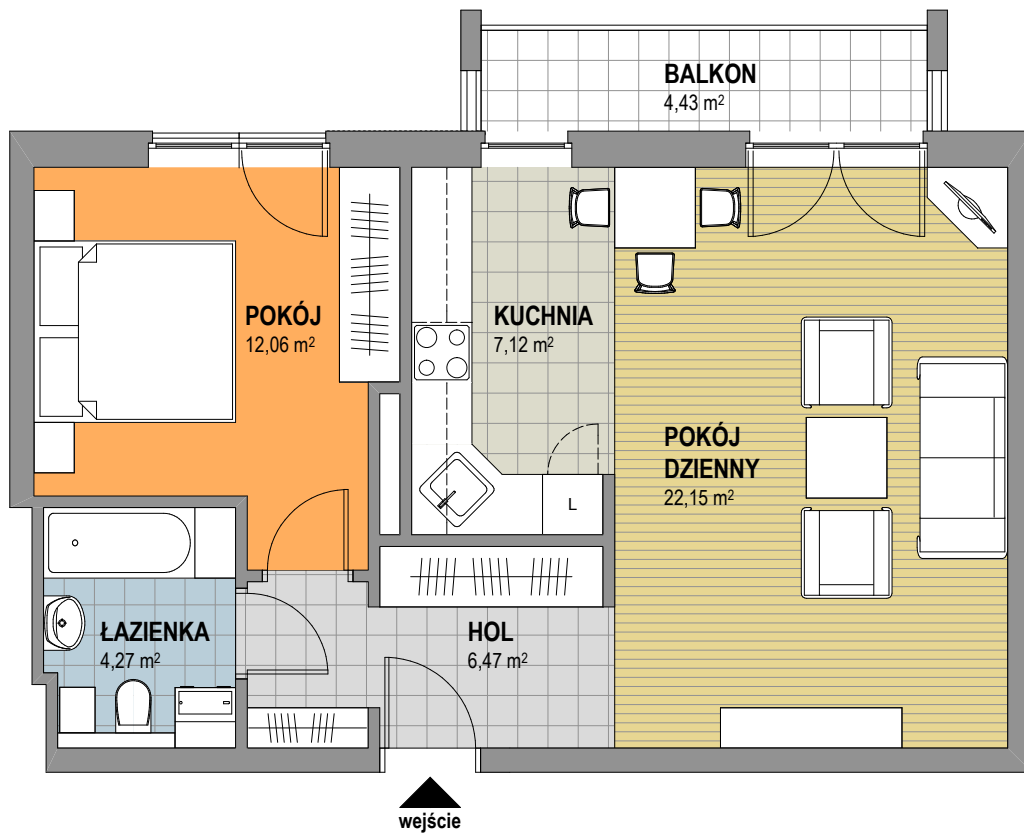

# OSIEDLE KALINOWE w Rokietnicy

NUMER BUDYNKU	15B
KONDYGNACJA	DRUGIE PIĘTRO
TYP MIESZKANIA	MIESZKANIE DWU-POKOJOWE
SYMBOL MIESZKANIA	15B / 10
POW. UŻYTKOWA MIESZKANIA	52,07 m <sup>2</sup>

Prezentowana aranżacja mieszkania jest przykładowa. Zastrzegamy sobie prawo do wprowadzania zmian. Powierzchnia balkonu NIE JEST wliczona do podanej pow. użytkowej mieszkania.