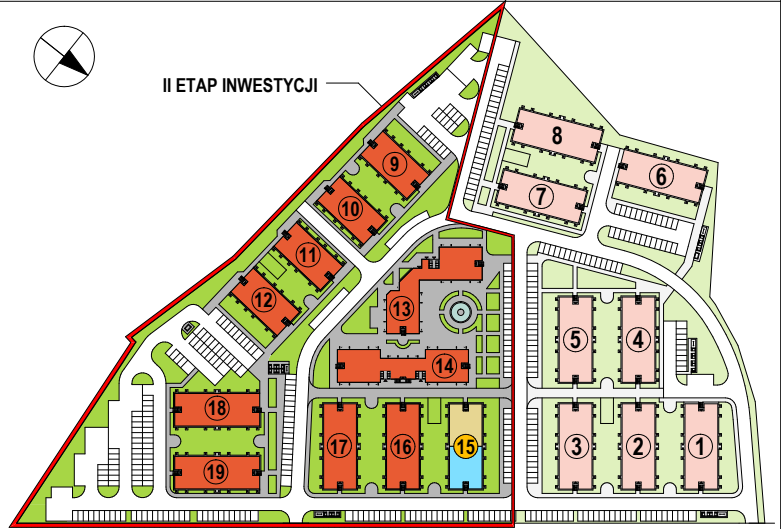

OSIEDLE KALINOWE w Rokietnicy

NUMER BUDYNKU	15A
KONDYGNACJA	PIERWSZE PIĘTRO
TYP MIESZKANIA	MIESZKANIE DWU-POKOJOWE
SYMBOL MIESZKANIA	15A / 7
POW. UŻYTKOWA MIESZKANIA	58,39 m²