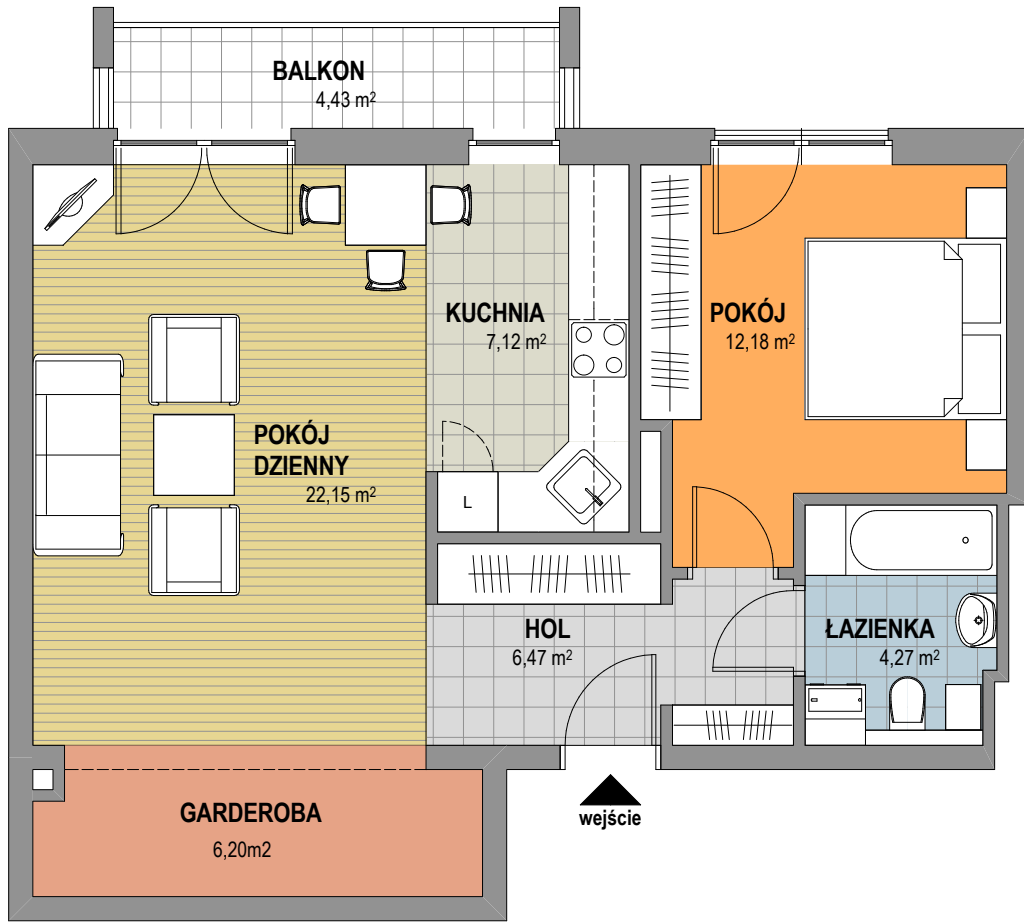

Prezentowana aranżacja mieszkania jest przykładowa. Zastrzegamy sobie prawo do wprowadzania zmian. Powierzchnia balkonu NIE JEST wliczona do podanej pow. użytkowej mieszkania.

Kalbud Deweloper, ul. Winogrody 133, tel. +48 61 624 23 13 / 61 624 23 14,
biuro@kalbud.com.pl, 61-642 Poznań, fax +48 61 624 23 15