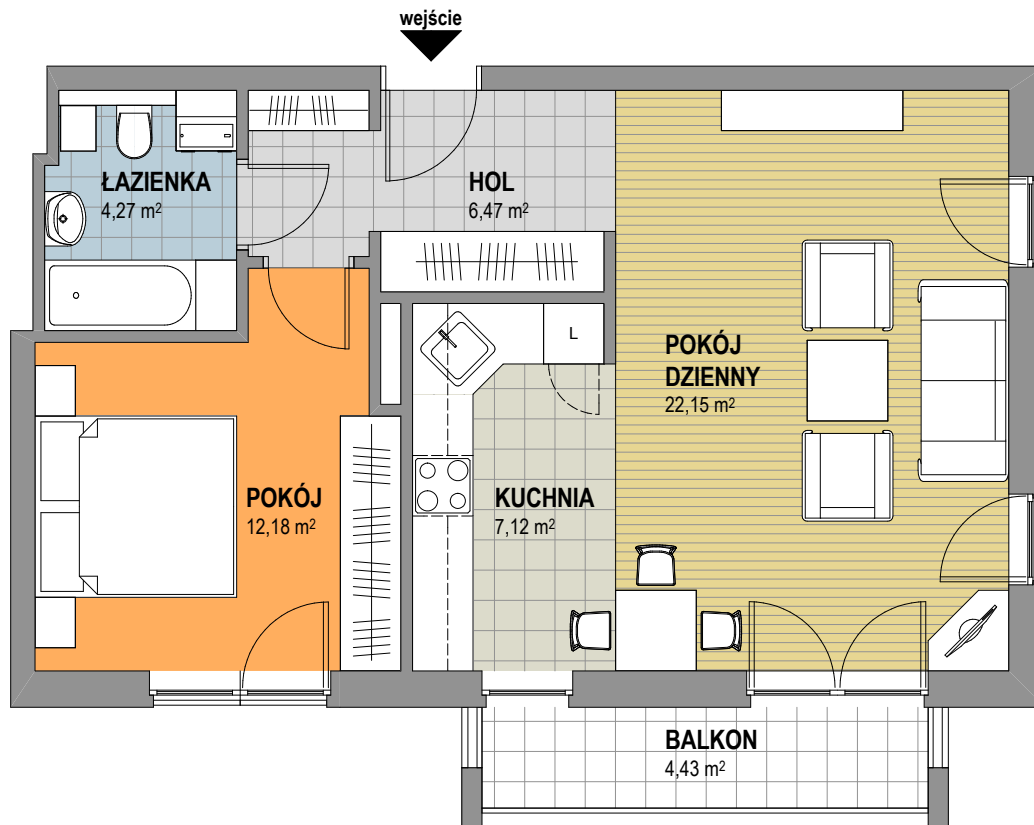

OSIEDLE KALINOWE w Rokietnicy

| | |
|--------------------------|-------------------------|
| NUMER BUDYNKU | 15A |
| KONDYGNACJA | PIERWSZE PIĘTRO |
| TYP MIESZKANIA | MIESZKANIE DWU-POKOJOWE |
| SYMBOL MIESZKANIA | 15A / 5 |
| POW. UŻYTKOWA MIESZKANIA | 52,19 m ² |