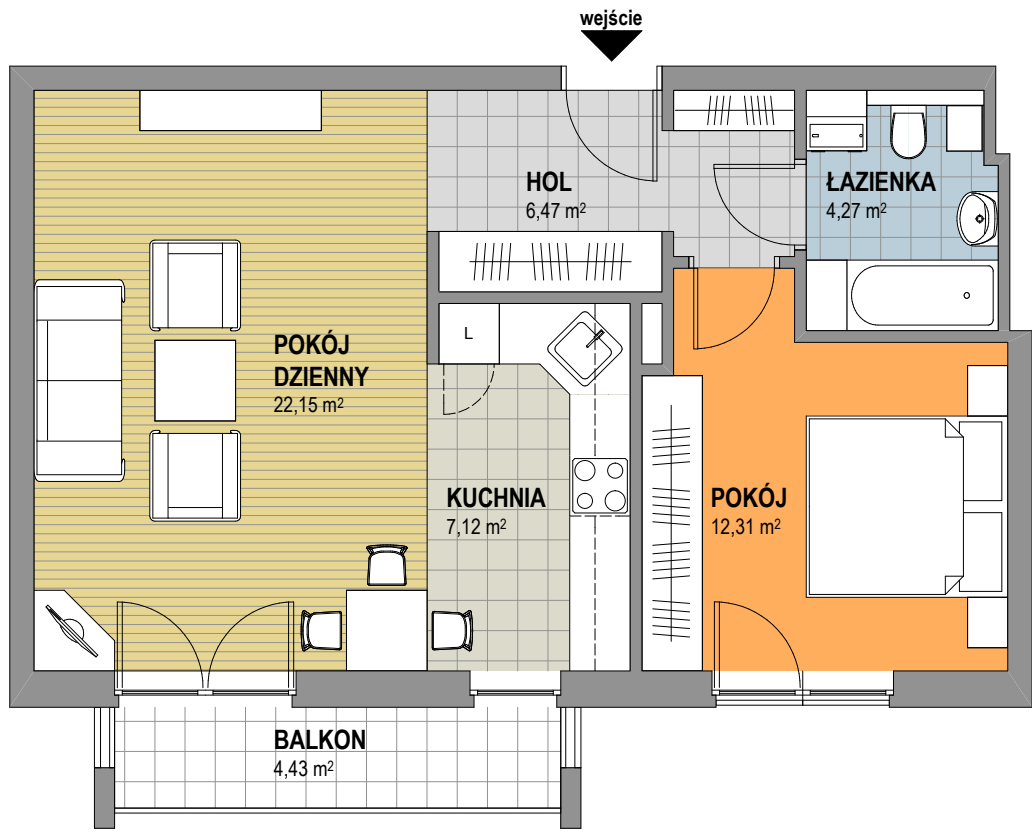

OSIEDLE KALINOWE w Rokietnicy

NUMER BUDYNKU	15A
KONDYGNACJA	PARTER
TYP MIESZKANIA	MIESZKANIE DWU-POKOJOWE
SYMBOL MIESZKANIA	15A / 2
POW. UŻYTKOWA MIESZKANIA	52,32 m ²

Prezentowana aranżacja mieszkania jest przykładowa. Zastrzegamy sobie prawo do wprowadzania zmian. Powierzchnia balkonu NIE JEST wliczona do podanej pow. użytkowej mieszkania.