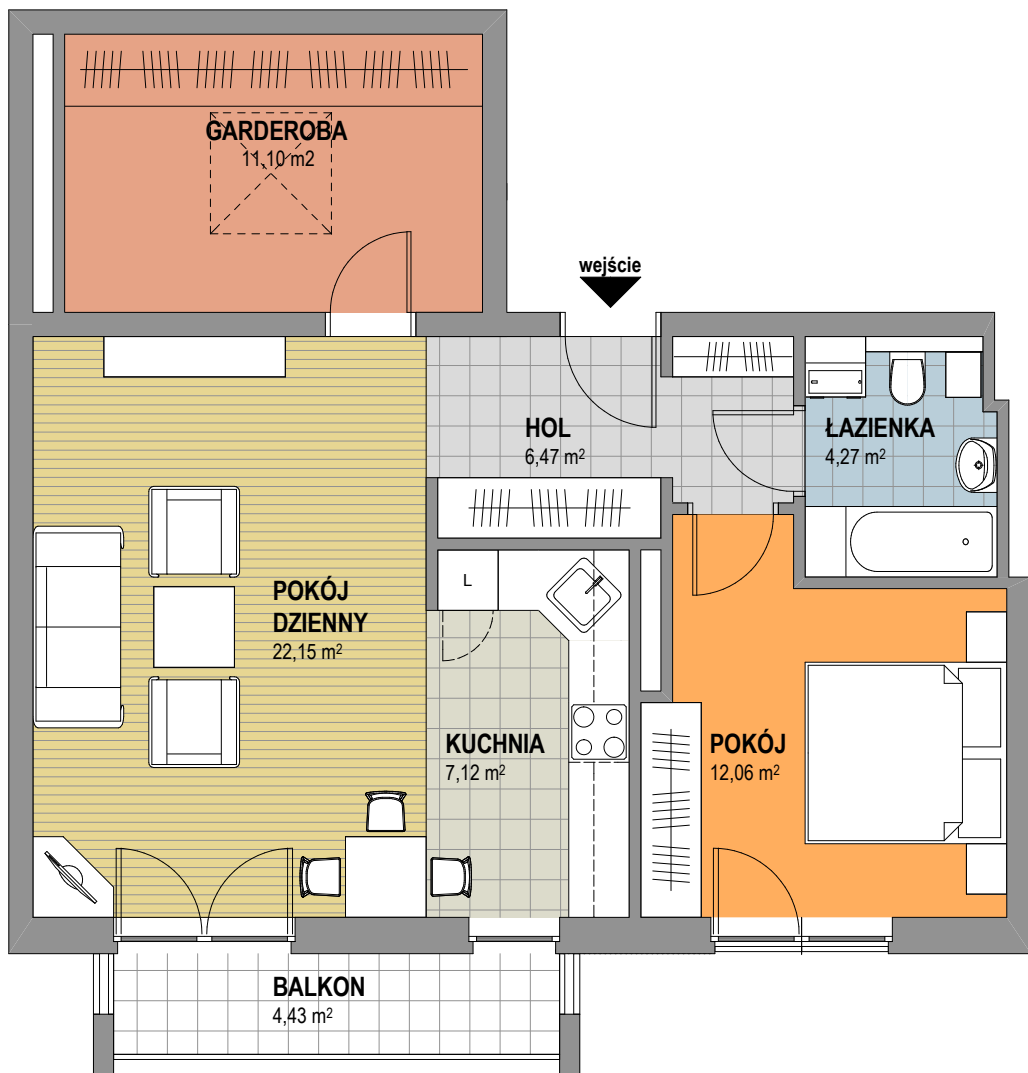

OSIEDLE KALINOWE w Rokietnicy

NUMER BUDYNKU	15A
KONDYGNACJA	DRUGIE PIĘTRO
TYP MIESZKANIA	MIESZKANIE TRZY-POKOJOWE
SYMBOL MIESZKANIA	15A / 10
POW. UŻYTKOWA MIESZKANIA	63,17 m ²

Prezentowana aranżacja mieszkania jest przykładowa. Zastrzegamy sobie prawo do wprowadzania zmian. Powierzchnia balkonu NIE JEST wliczona do podanej pow. użytkowej mieszkania.