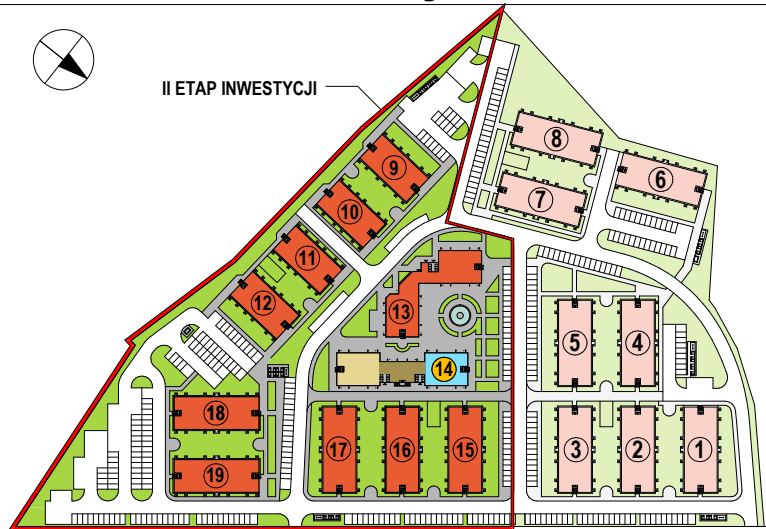

# OSIEDLE KALINOWE w Rokietnicy

NUMER BUDYNKU	14B
KONDYGNACJA	II PIĘTRO
TYP MIESZKANIA	MIESZKANIE TRZY-POKOJOWE
SYMBOL MIESZKANIA	14B/ 8
POW. UŻYTKOWA MIESZKANIA	64,36 m <sup>2</sup>

Prezentowana aranżacja mieszkania jest przykładowa. Zastrzegamy sobie prawo do wprowadzania zmian. Powierzchnia balkonu NIE JEST wliczona do podanej pow. użytkowej mieszkania.