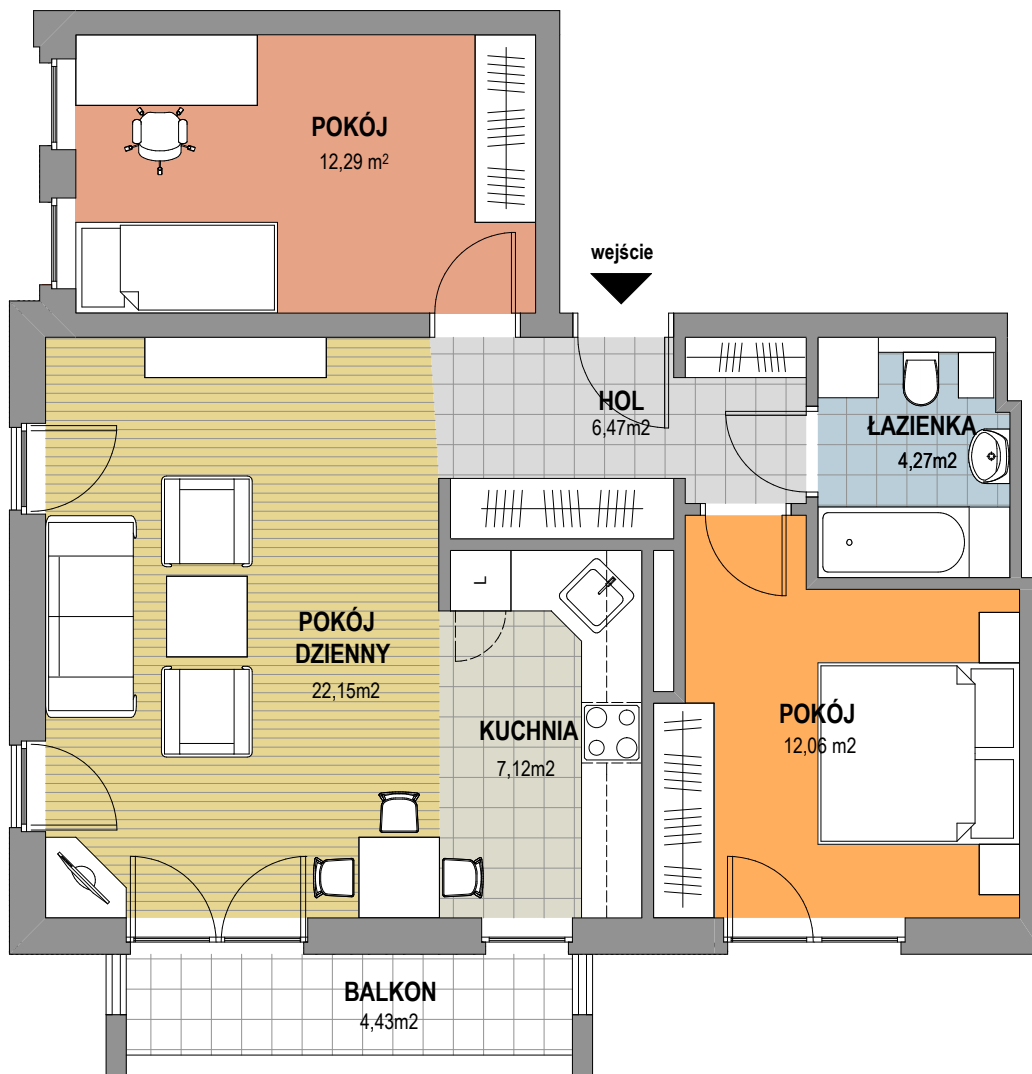

# OSIEDLE KALINOWE w Rokietnicy

NUMER BUDYNKU	14B
KONDYGNACJA	II PIĘTRO
TYP MIESZKANIA	MIESZKANIE TRZY-POKOJOWE
SYMBOL MIESZKANIA	14B/ 8
POW. UŻYTKOWA MIESZKANIA	64,36 m <sup>2</sup>

Prezentowana aranżacja mieszkania jest przykładowa. Zastrzegamy sobie prawo do wprowadzania zmian. Powierzchnia balkonu NIE JEST wliczona do podanej pow. użytkowej mieszkania.