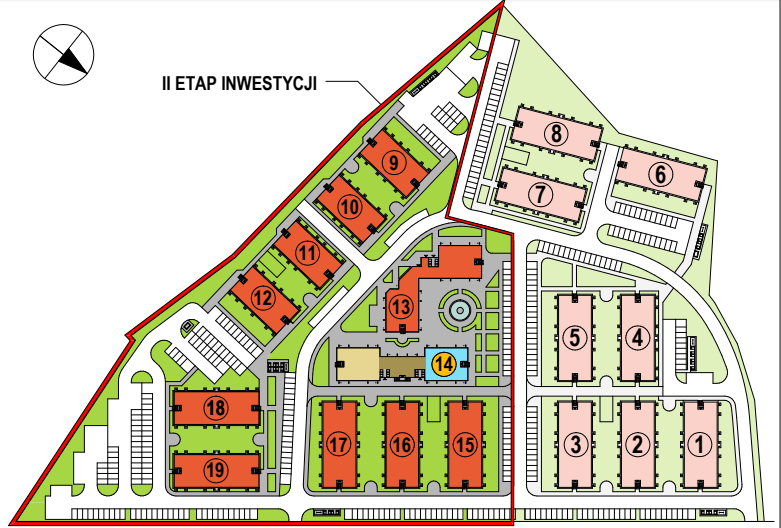

OSIEDLE KALINOWE w Rokietnicy

NUMER BUDYNKU	14B
KONDYGNACJA	II PIĘTRO
TYP MIESZKANIA	MIESZKANIE DWU-POKOJOWE
SYMBOL MIESZKANIA	14B/ 7
POW. UŻYTKOWA MIESZKANIA	52,07 m ²

Prezentowana aranżacja mieszkania jest przykładowa. Zastrzegamy sobie prawo do wprowadzania zmian. Powierzchnia balkonu NIE JEST wliczona do podanej pow. użytkowej mieszkania.