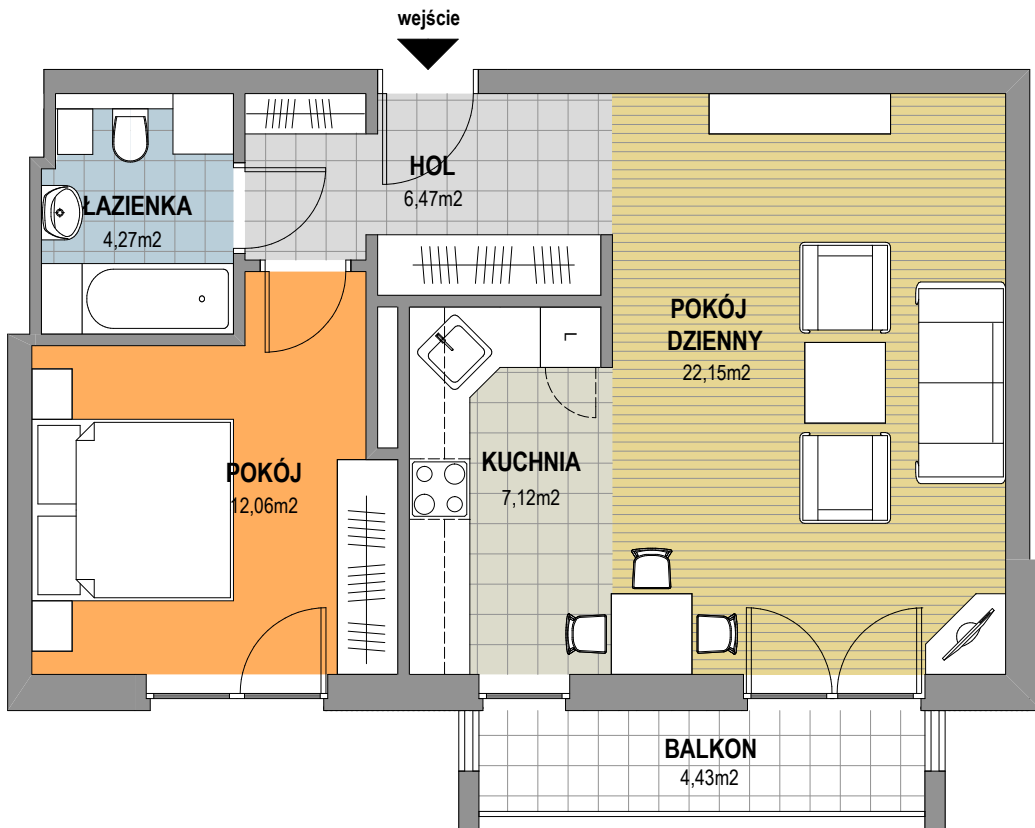

OSIEDLE KALINOWE w Rokietnicy

NUMER BUDYNKU	14B
KONDYGNACJA	II PIĘTRO
TYP MIESZKANIA	MIESZKANIE DWU-POKOJOWE
SYMBOL MIESZKANIA	14B/ 7
POW. UŻYTKOWA MIESZKANIA	52,07 m ²

Prezentowana aranżacja mieszkania jest przykładowa. Zastrzegamy sobie prawo do wprowadzania zmian. Powierzchnia balkonu NIE JEST wliczona do podanej pow. użytkowej mieszkania.