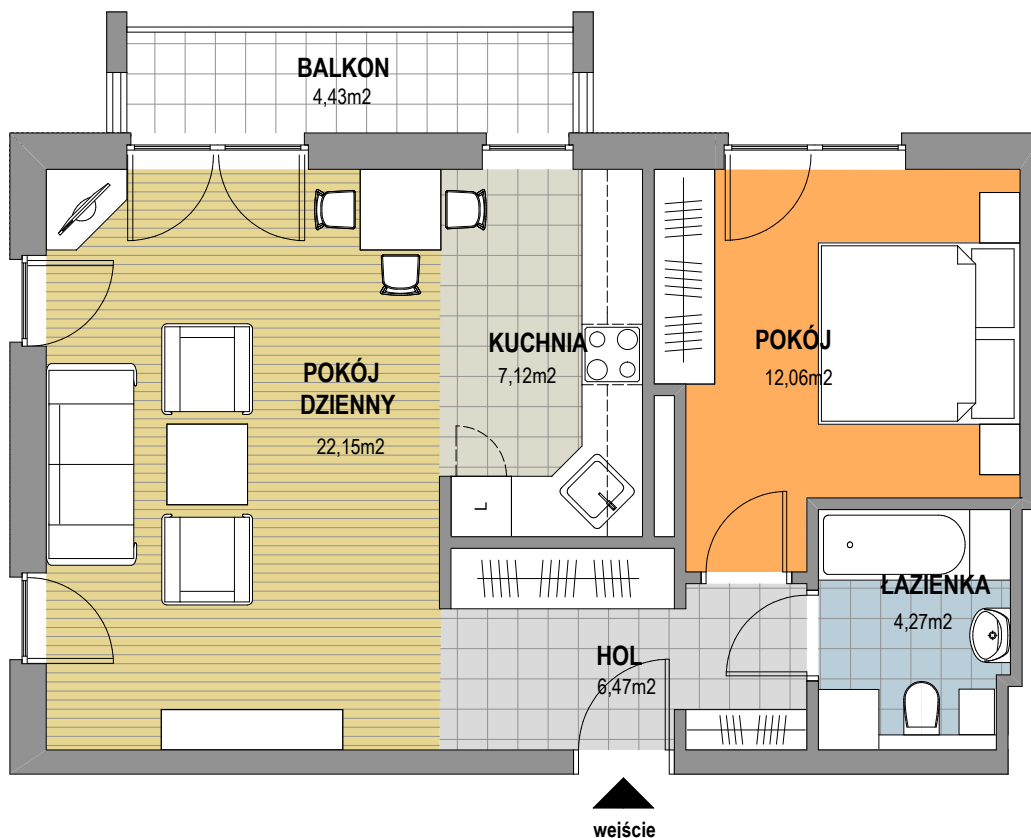

OSIEDLE KALINOWE w Rokietnicy

NUMER BUDYNKU	14B
KONDYGNACJA	II PIĘTRO
TYP MIESZKANIA	MIESZKANIE DWU-POKOJOWE
SYMBOL MIESZKANIA	14B/ 5
POW. UŻYTKOWA MIESZKANIA	52,07 m ²

Prezentowana aranżacja mieszkania jest przykładowa. Zastrzegamy sobie prawo do wprowadzania zmian. Powierzchnia balkonu NIE JEST wliczona do podanej pow. użytkowej mieszkania.