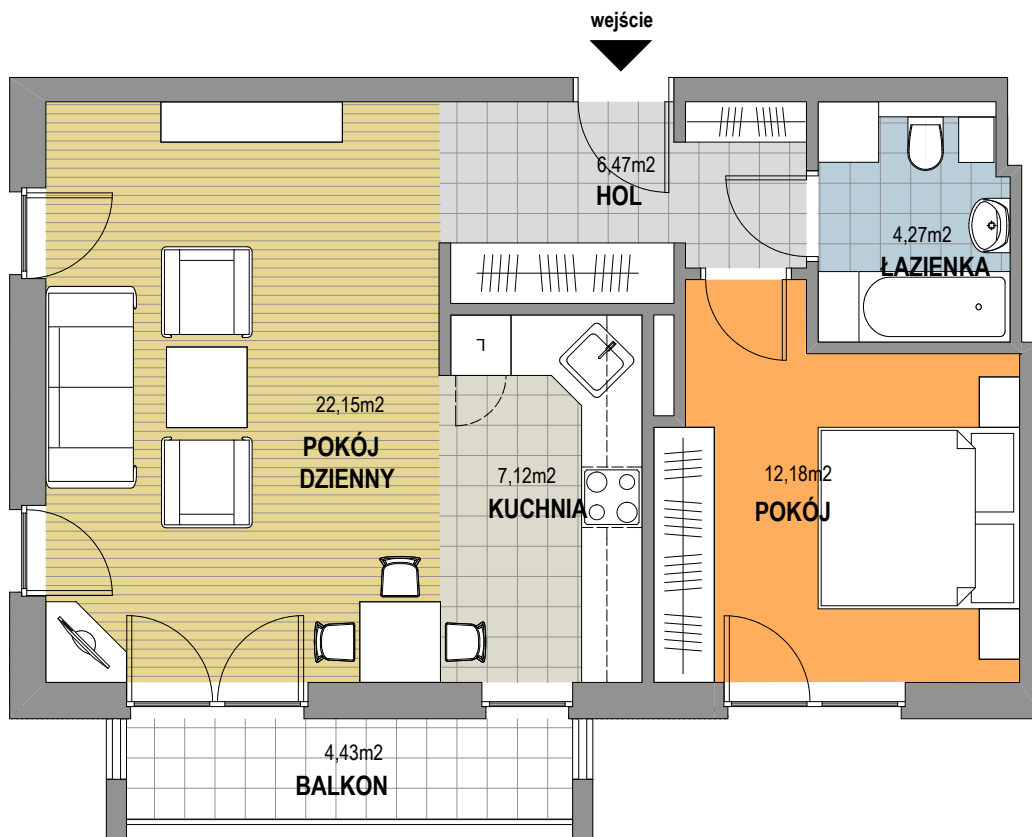

OSIEDLE KALINOWE w Rokietnicy

NUMER BUDYNKU	14B
KONDYGNACJA	I PIĘTRO
TYP MIESZKANIA	MIESZKANIE DWU-POKOJOWE
SYMBOL MIESZKANIA	14B/ 4
POW. UŻYTKOWA MIESZKANIA	52,19 m ²

Prezentowana aranżacja mieszkania jest przykładowa. Zastrzegamy sobie prawo do wprowadzania zmian. Powierzchnia balkonu NIE JEST wliczona do podanej pow. użytkowej mieszkania.