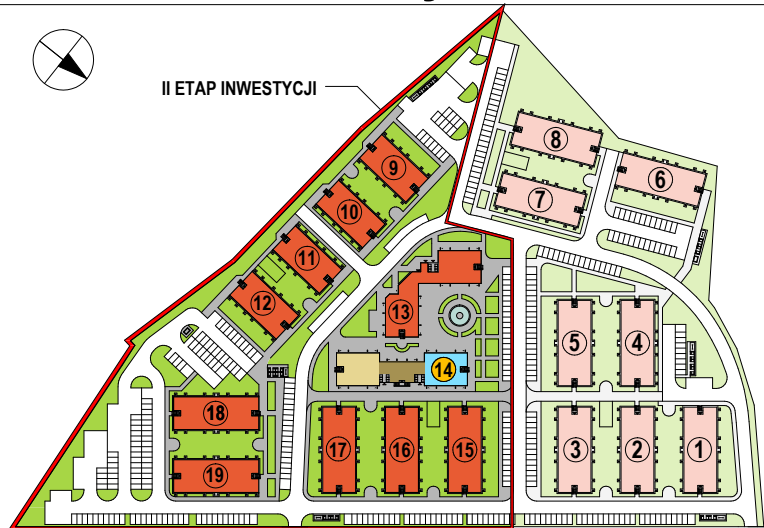

OSIEDLE KALINOWE w Rokietnicy

NUMER BUDYNKU	14B
KONDYGNACJA	I PIĘTRO
TYP MIESZKANIA	MIESZKANIE DWU-POKOJOWE
SYMBOL MIESZKANIA	14B/ 4
POW. UŻYTKOWA MIESZKANIA	52,19 m ²

Prezentowana aranżacja mieszkania jest przykładowa. Zastrzegamy sobie prawo do wprowadzania zmian. Powierzchnia balkonu NIE JEST wliczona do podanej pow. użytkowej mieszkania.