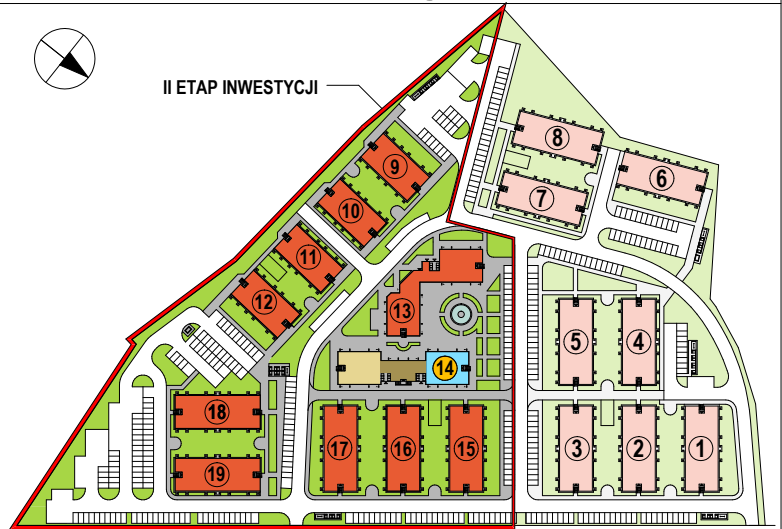

# OSIEDLE KALINOWE w Rokietnicy

NUMER BUDYNKU	14B
KONDYGNACJA	I PIĘTRO
TYP MIESZKANIA	MIESZKANIE DWU-POKOJOWE
SYMBOL MIESZKANIA	14B/ 3
POW. UŻYTKOWA MIESZKANIA	52,19 m <sup>2</sup>

Prezentowana aranżacja mieszkania jest przykładowa. Zastrzegamy sobie prawo do wprowadzania zmian. Powierzchnia balkonu NIE JEST wliczona do podanej pow. użytkowej mieszkania.