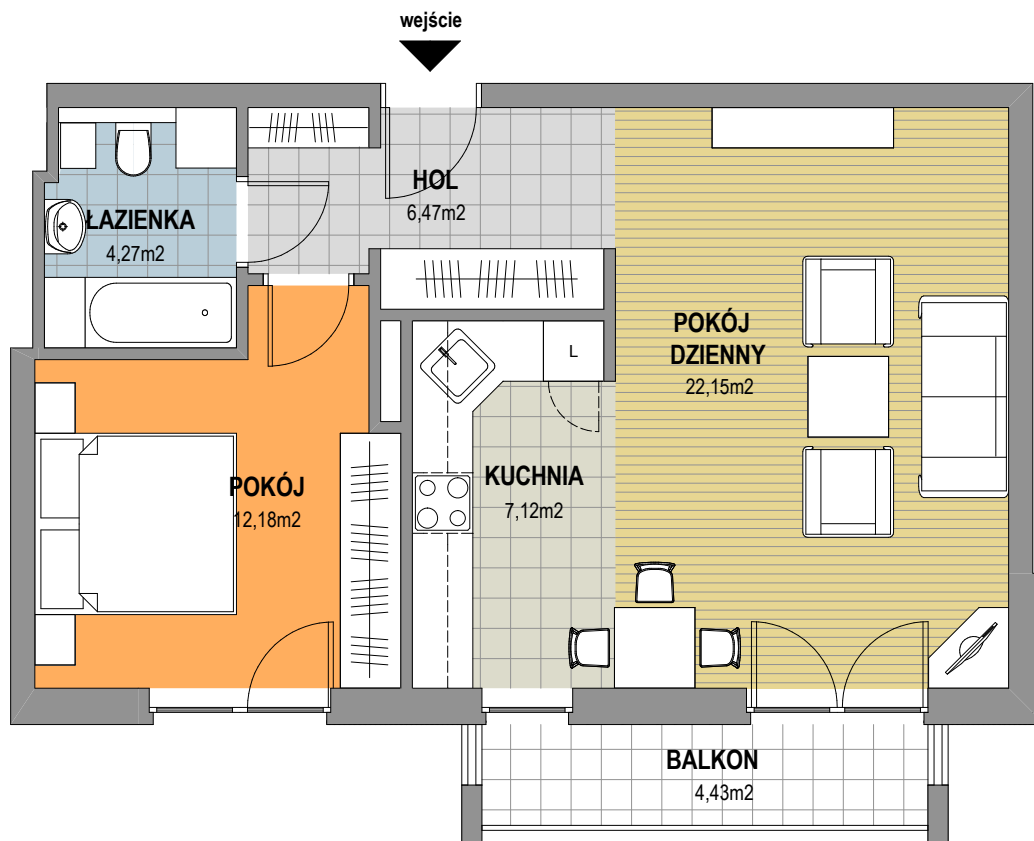

# OSIEDLE KALINOWE w Rokietnicy

NUMER BUDYNKU	14B
KONDYGNACJA	I PIĘTRO
TYP MIESZKANIA	MIESZKANIE DWU-POKOJOWE
SYMBOL MIESZKANIA	14B/ 3
POW. UŻYTKOWA MIESZKANIA	52,19 m <sup>2</sup>

Prezentowana aranżacja mieszkania jest przykładowa. Zastrzegamy sobie prawo do wprowadzania zmian. Powierzchnia balkonu NIE JEST wliczona do podanej pow. użytkowej mieszkania.