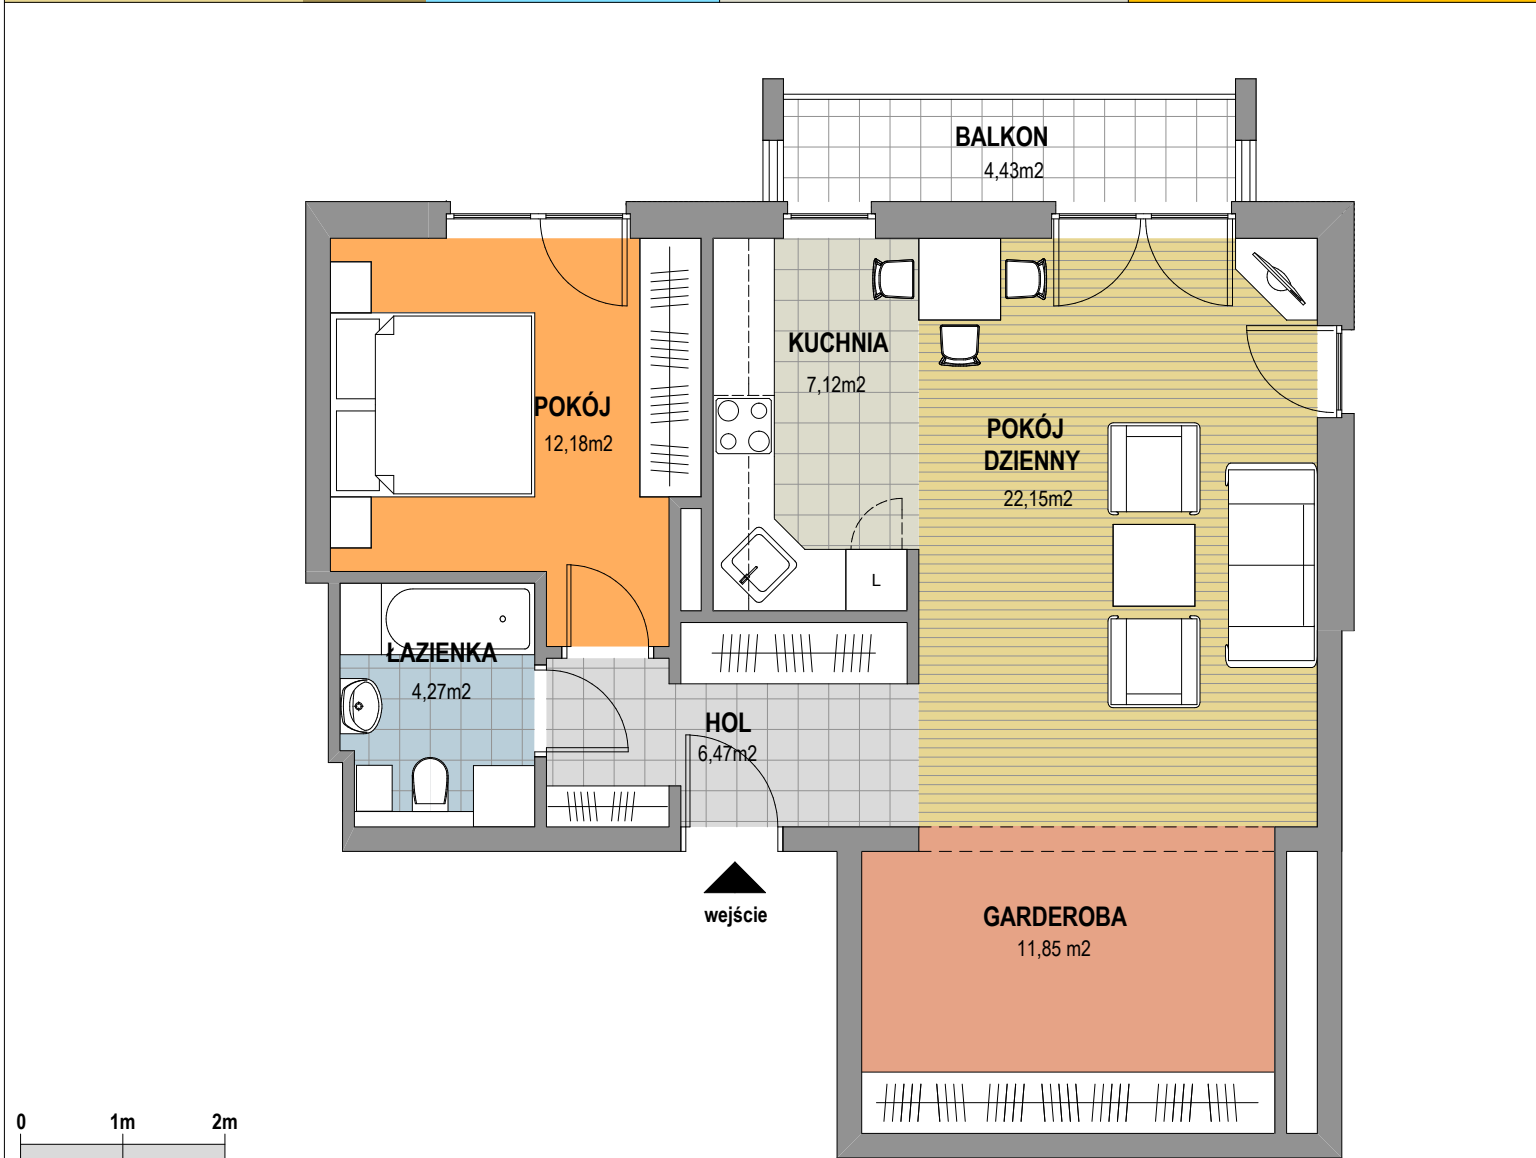

OSIEDLE KALINOWE w Rokietnicy

NUMER BUDYNKU	14B
KONDYGNACJA	I PIĘTRO
TYP MIESZKANIA	MIESZKANIE TRZY-POKOJOWE
SYMBOL MIESZKANIA	14B/ 2
POW. UŻYTKOWA MIESZKANIA	64,04 m ²

Prezentowana aranżacja mieszkania jest przykładowa. Zastrzegamy sobie prawo do wprowadzania zmian. Powierzchnia balkonu NIE JEST wliczona do podanej pow. użytkowej mieszkania.