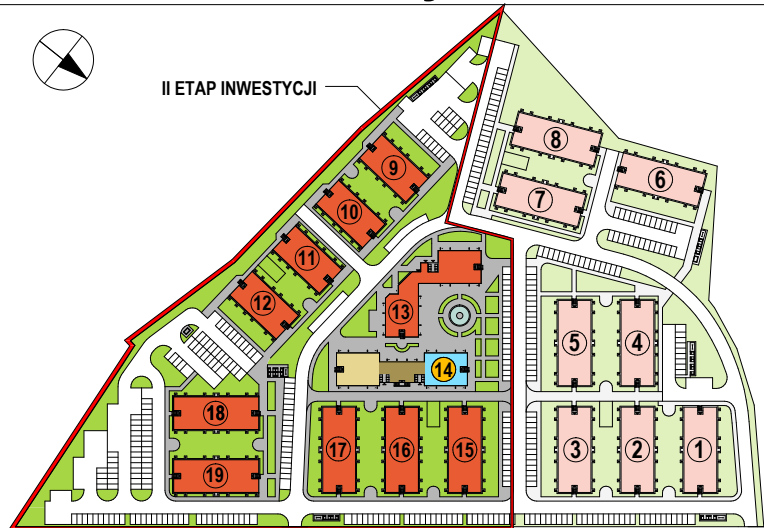

OSIEDLE KALINOWE w Rokietnicy

NUMER BUDYNKU	14B
KONDYGNACJA	I PIĘTRO
TYP MIESZKANIA	MIESZKANIE TRZY-POKOJOWE
SYMBOL MIESZKANIA	14B/ 1
POW. UŻYTKOWA MIESZKANIA	64,48 m ²

Prezentowana aranżacja mieszkania jest przykładowa. Zastrzegamy sobie prawo do wprowadzania zmian. Powierzchnia balkonu NIE JEST wliczona do podanej pow. użytkowej mieszkania.