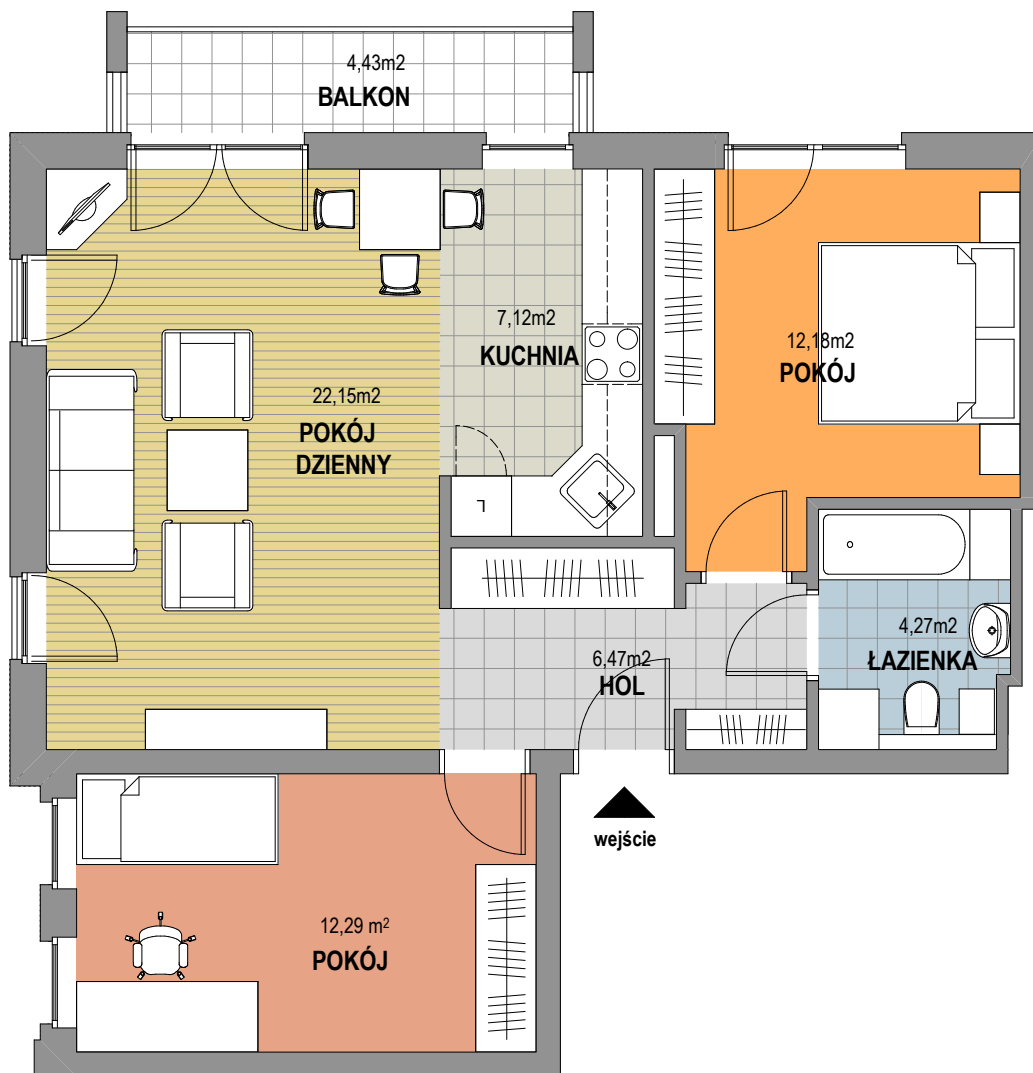

OSIEDLE KALINOWE w Rokietnicy

NUMER BUDYNKU	14B
KONDYGNACJA	I PIĘTRO
TYP MIESZKANIA	MIESZKANIE TRZY-POKOJOWE
SYMBOL MIESZKANIA	14B/ 1
POW. UŻYTKOWA MIESZKANIA	64,48 m ²

Prezentowana aranżacja mieszkania jest przykładowa. Zastrzegamy sobie prawo do wprowadzania zmian. Powierzchnia balkonu NIE JEST wliczona do podanej pow. użytkowej mieszkania.