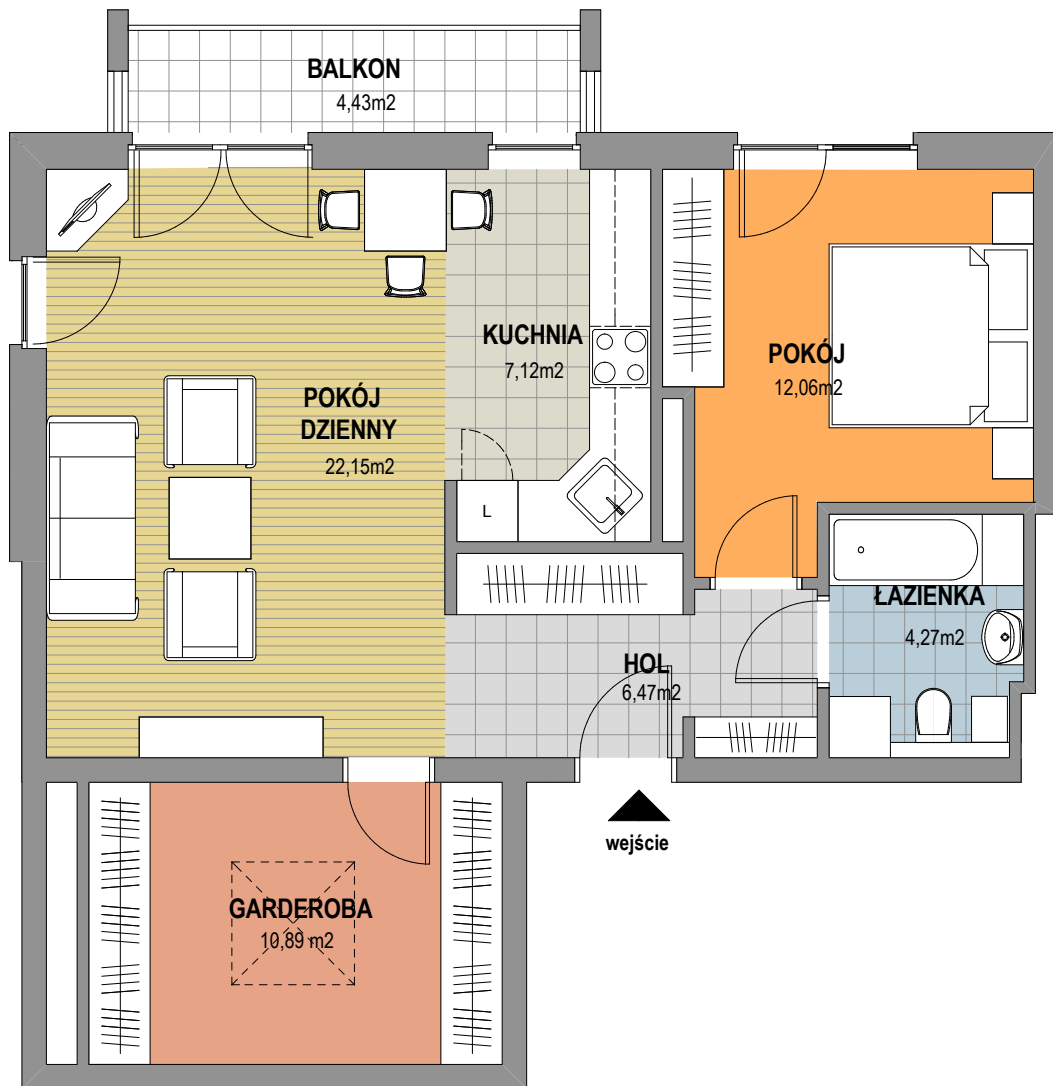

OSIEDLE KALINOWE w Rokietnicy

NUMER BUDYNKU	14A
KONDYGNACJA	II PIĘTRO
TYP MIESZKANIA	MIESZKANIE TRZY-POKOJOWE
SYMBOL MIESZKANIA	14A/ 7
POW. UŻYTKOWA MIESZKANIA	62,96 m ²

Prezentowana aranżacja mieszkania jest przykładowa. Zastrzegamy sobie prawo do wprowadzania zmian. Powierzchnia balkonu NIE JEST wliczona do podanej pow. użytkowej mieszkania.