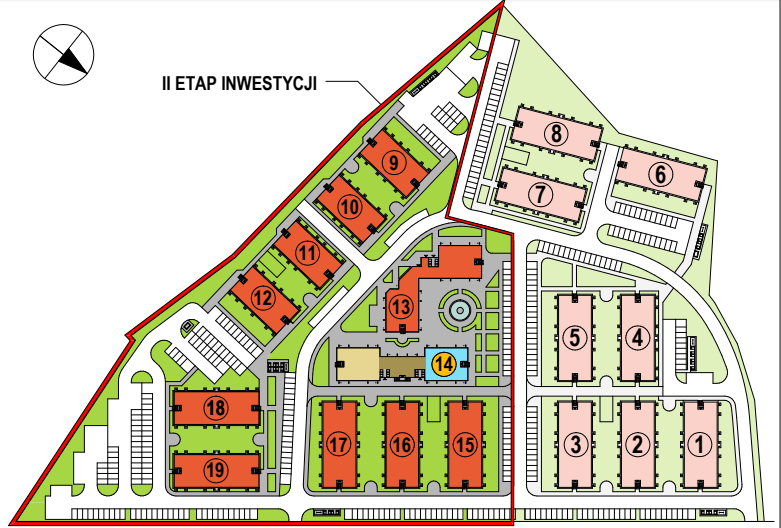

# OSIEDLE KALINOWE w Rokietnicy

NUMER BUDYNKU	14A
KONDYGNACJA	II PIĘTRO
TYP MIESZKANIA	MIESZKANIE DWU-POKOJOWE
SYMBOL MIESZKANIA	14A/ 6
POW. UŻYTKOWA MIESZKANIA	52,07 m <sup>2</sup>

Prezentowana aranżacja mieszkania jest przykładowa. Zastrzegamy sobie prawo do wprowadzania zmian. Powierzchnia balkonu NIE JEST wliczona do podanej pow. użytkowej mieszkania.