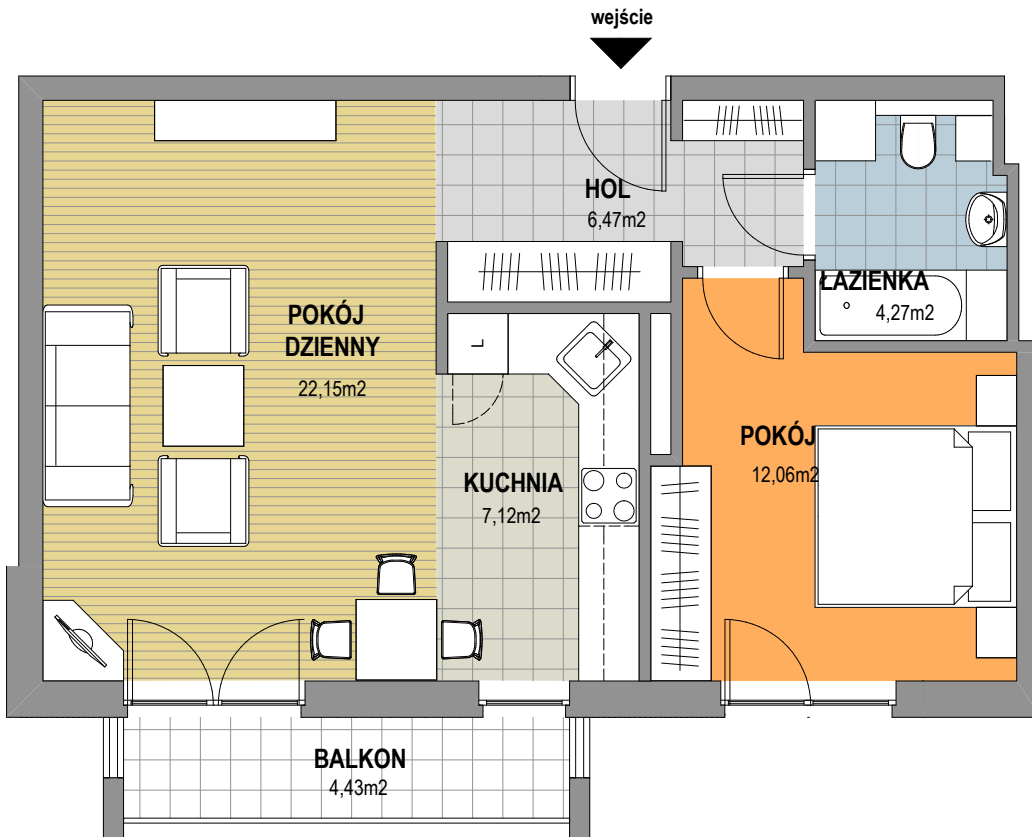

# OSIEDLE KALINOWE w Rokietnicy

NUMER BUDYNKU	14A
KONDYGNACJA	II PIĘTRO
TYP MIESZKANIA	MIESZKANIE DWU-POKOJOWE
SYMBOL MIESZKANIA	14A/ 6
POW. UŻYTKOWA MIESZKANIA	52,07 m <sup>2</sup>

Prezentowana aranżacja mieszkania jest przykładowa. Zastrzegamy sobie prawo do wprowadzania zmian. Powierzchnia balkonu NIE JEST wliczona do podanej pow. użytkowej mieszkania.