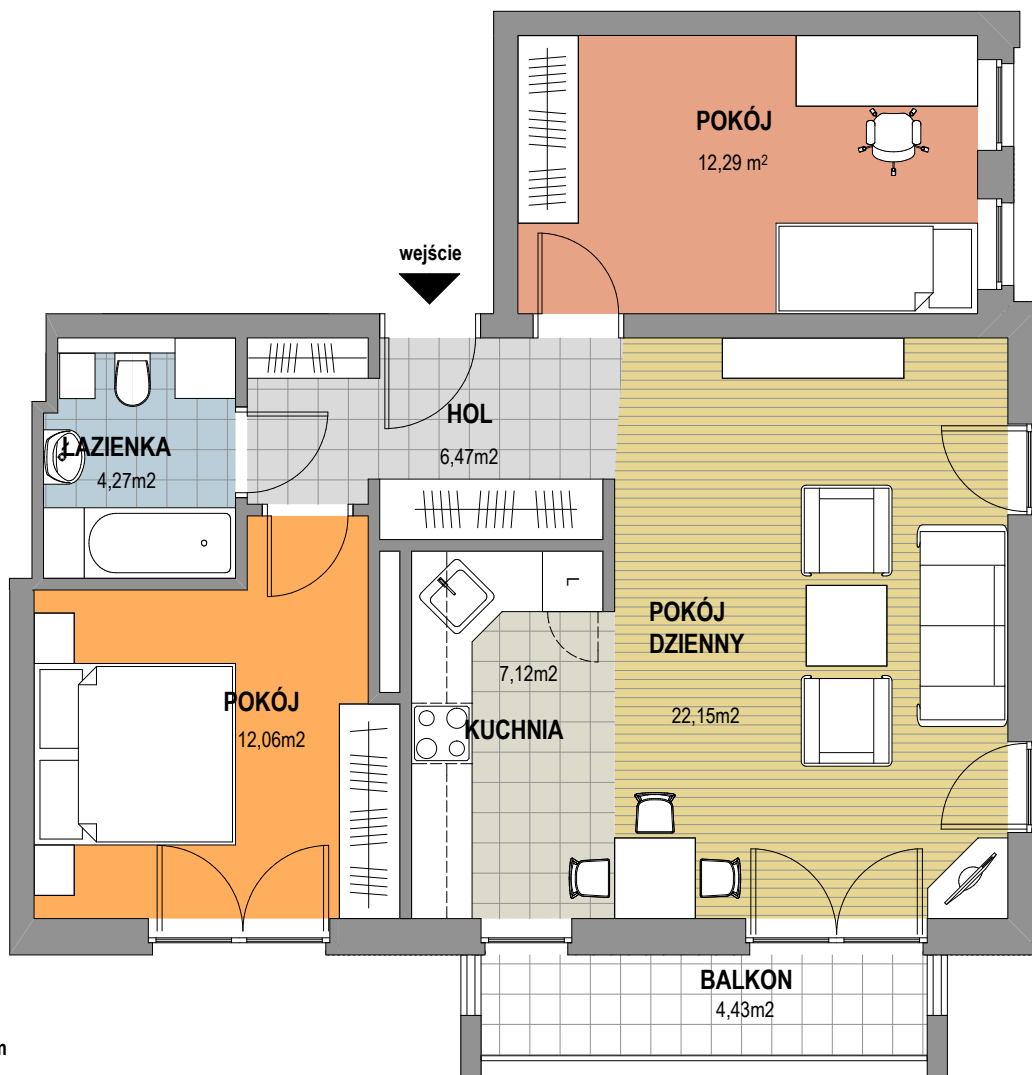

OSIEDLE KALINOWE w Rokietnicy

NUMER BUDYNKU	14A
KONDYGNACJA	II PIĘTRO
TYP MIESZKANIA	MIESZKANIE TRZY-POKOJOWE
SYMBOL MIESZKANIA	14A/ 5
POW. UŻYTKOWA MIESZKANIA	64,36 m ²

Prezentowana aranżacja mieszkania jest przykładowa. Zastrzegamy sobie prawo do wprowadzania zmian. Powierzchnia balkonu NIE JEST wliczona do podanej pow. użytkowej mieszkania.