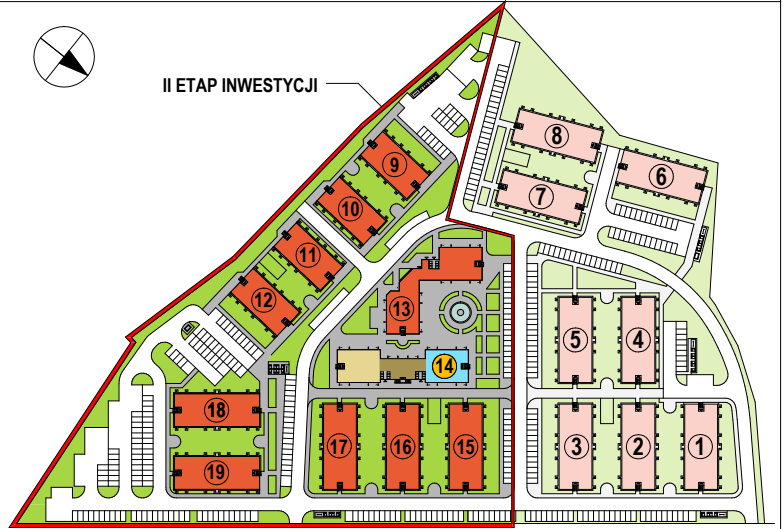

OSIEDLE KALINOWE w Rokietnicy

NUMER BUDYNKU	14A
KONDYGNACJA	I PIĘTRO
TYP MIESZKANIA	MIESZKANIE TRZY-POKOJOWE
SYMBOL MIESZKANIA	14A / 4
POW. UŻYTKOWA MIESZKANIA	64,48 m ²

Prezentowana aranżacja mieszkania jest przykładowa. Zastrzegamy sobie prawo do wprowadzania zmian. Powierzchnia balkonu NIE JEST wliczona do podanej pow. użytkowej mieszkania.