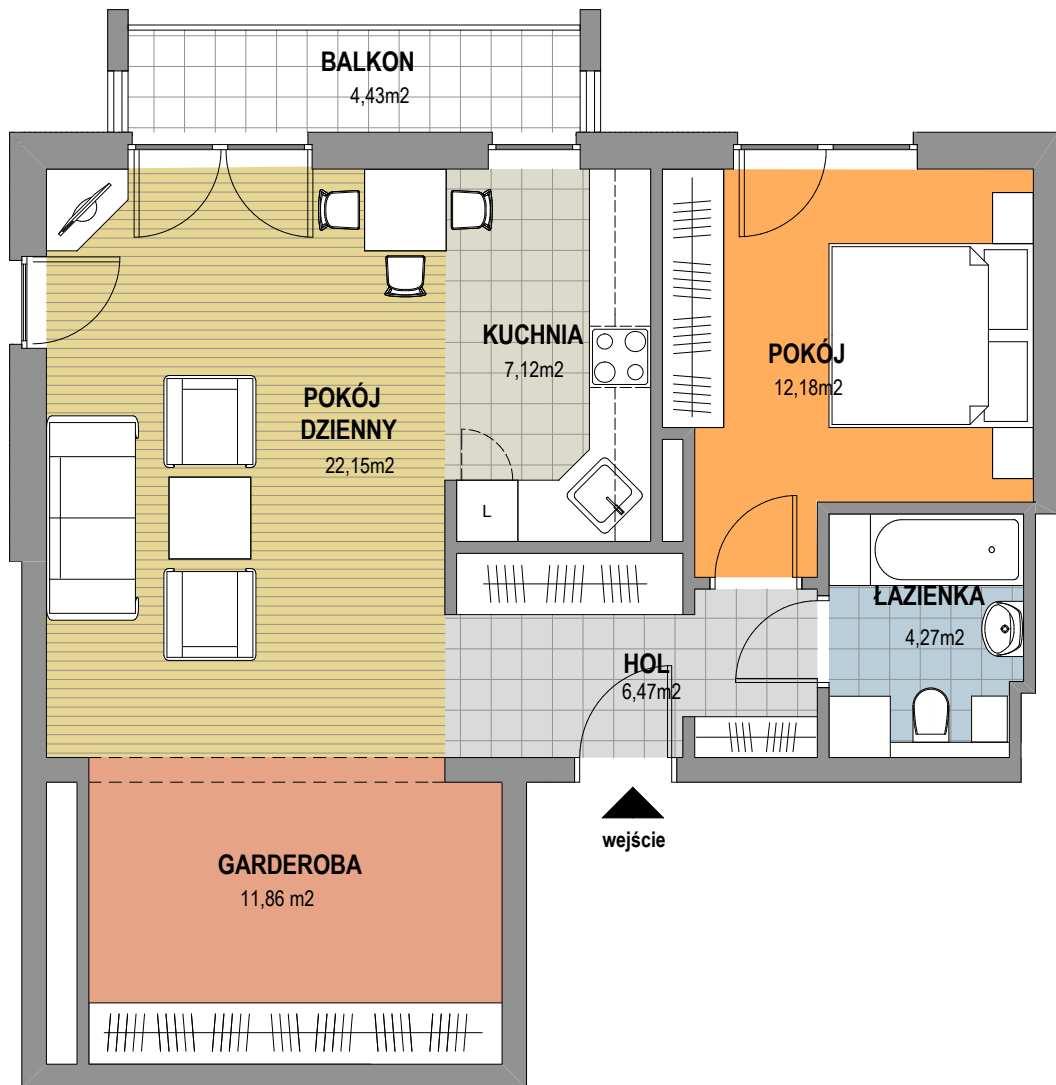

OSIEDLE KALINOWE w Rokietnicy

NUMER BUDYNKU	14A
KONDYGNACJA	I PIĘTRO
TYP MIESZKANIA	MIESZKANIE TRZY-POKOJOWE
SYMBOL MIESZKANIA	14A / 3
POW. UŻYTKOWA MIESZKANIA	64,05 m ²

Prezentowana aranżacja mieszkania jest przykładowa. Zastrzegamy sobie prawo do wprowadzania zmian. Powierzchnia balkonu NIE JEST wliczona do podanej pow. użytkowej mieszkania.