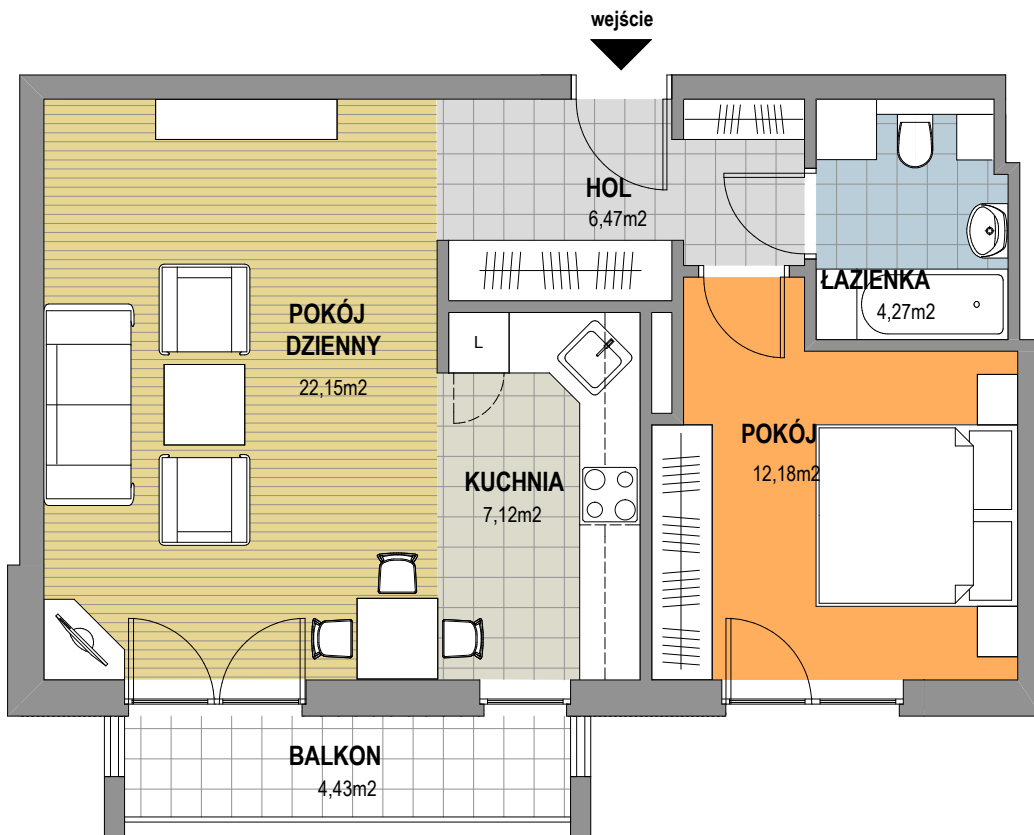

# OSIEDLE KALINOWE w Rokietnicy

NUMER BUDYNKU	14A
KONDYGNACJA	I PIĘTRO
TYP MIESZKANIA	MIESZKANIE DWU-POKOJOWE
SYMBOL MIESZKANIA	14A / 2
POW. UŻYTKOWA MIESZKANIA	52,19 m <sup>2</sup>

Prezentowana aranżacja mieszkania jest przykładowa. Zastrzegamy sobie prawo do wprowadzania zmian. Powierzchnia balkonu NIE JEST wliczona do podanej pow. użytkowej mieszkania.