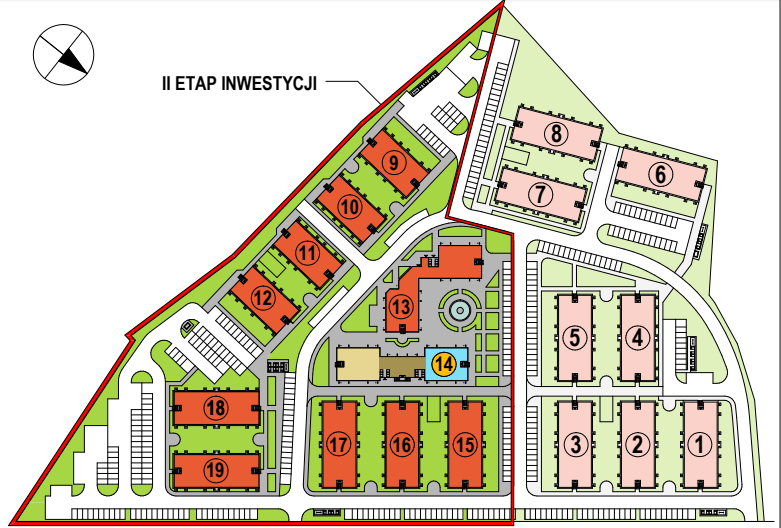

OSIEDLE KALINOWE w Rokietnicy

NUMER BUDYNKU	14C
KONDYGNACJA	II PIĘTRO
TYP MIESZKANIA	MIESZKANIE TRZY-POKOJOWE
SYMBOL MIESZKANIA	14C/ 4
POW. UŻYTKOWA MIESZKANIA	74,93 m ²

Prezentowana aranżacja mieszkania jest przykładowa. Zastrzegamy sobie prawo do wprowadzania zmian. Powierzchnia balkonu NIE JEST wliczona do podanej pow. użytkowej mieszkania.