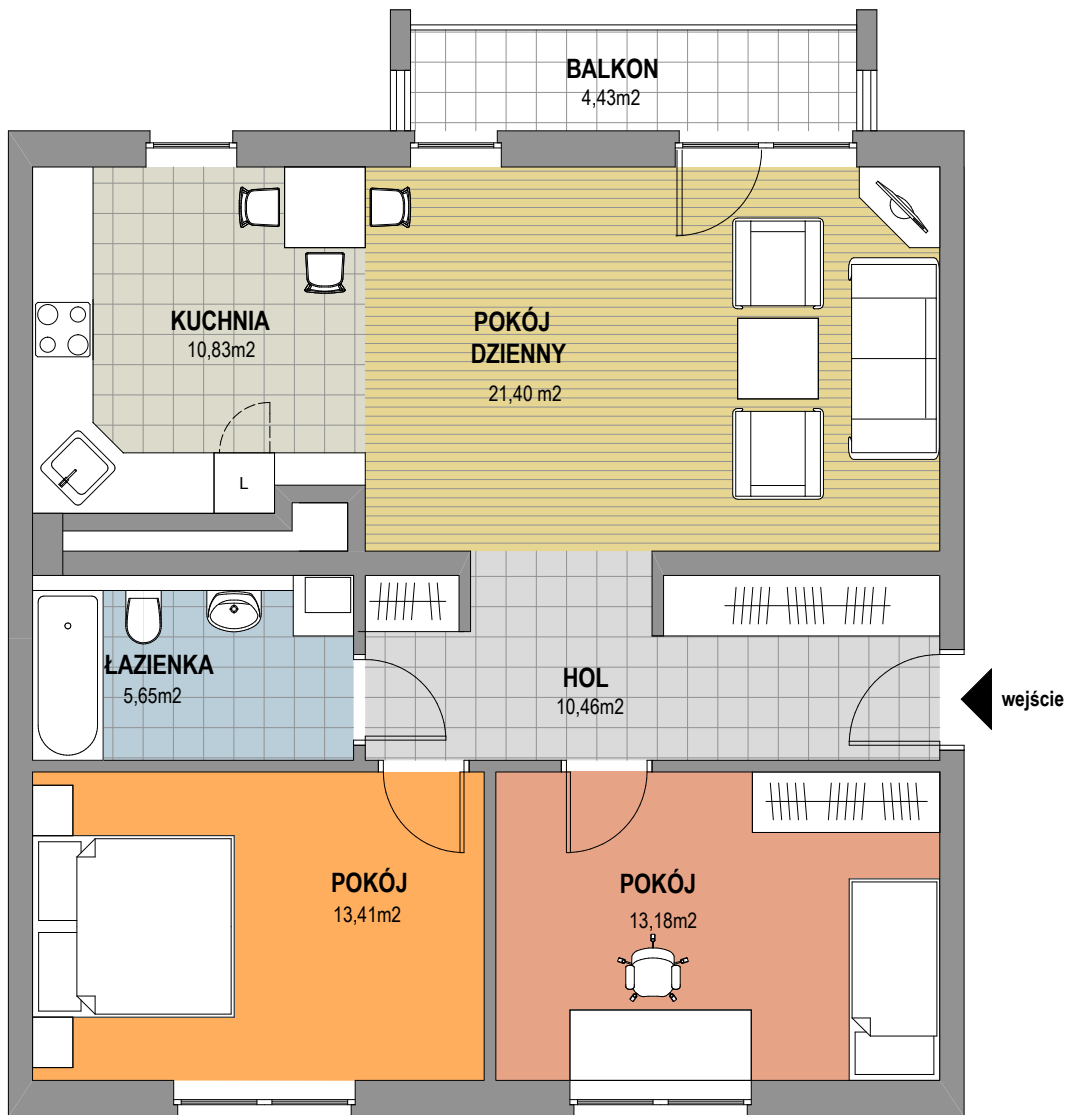

OSIEDLE KALINOWE w Rokietnicy

NUMER BUDYNKU	14C
KONDYGNACJA	II PIĘTRO
TYP MIESZKANIA	MIESZKANIE TRZY-POKOJOWE
SYMBOL MIESZKANIA	14C/ 4
POW. UŻYTKOWA MIESZKANIA	74,93 m ²

Prezentowana aranżacja mieszkania jest przykładowa. Zastrzegamy sobie prawo do wprowadzania zmian. Powierzchnia balkonu NIE JEST wliczona do podanej pow. użytkowej mieszkania.