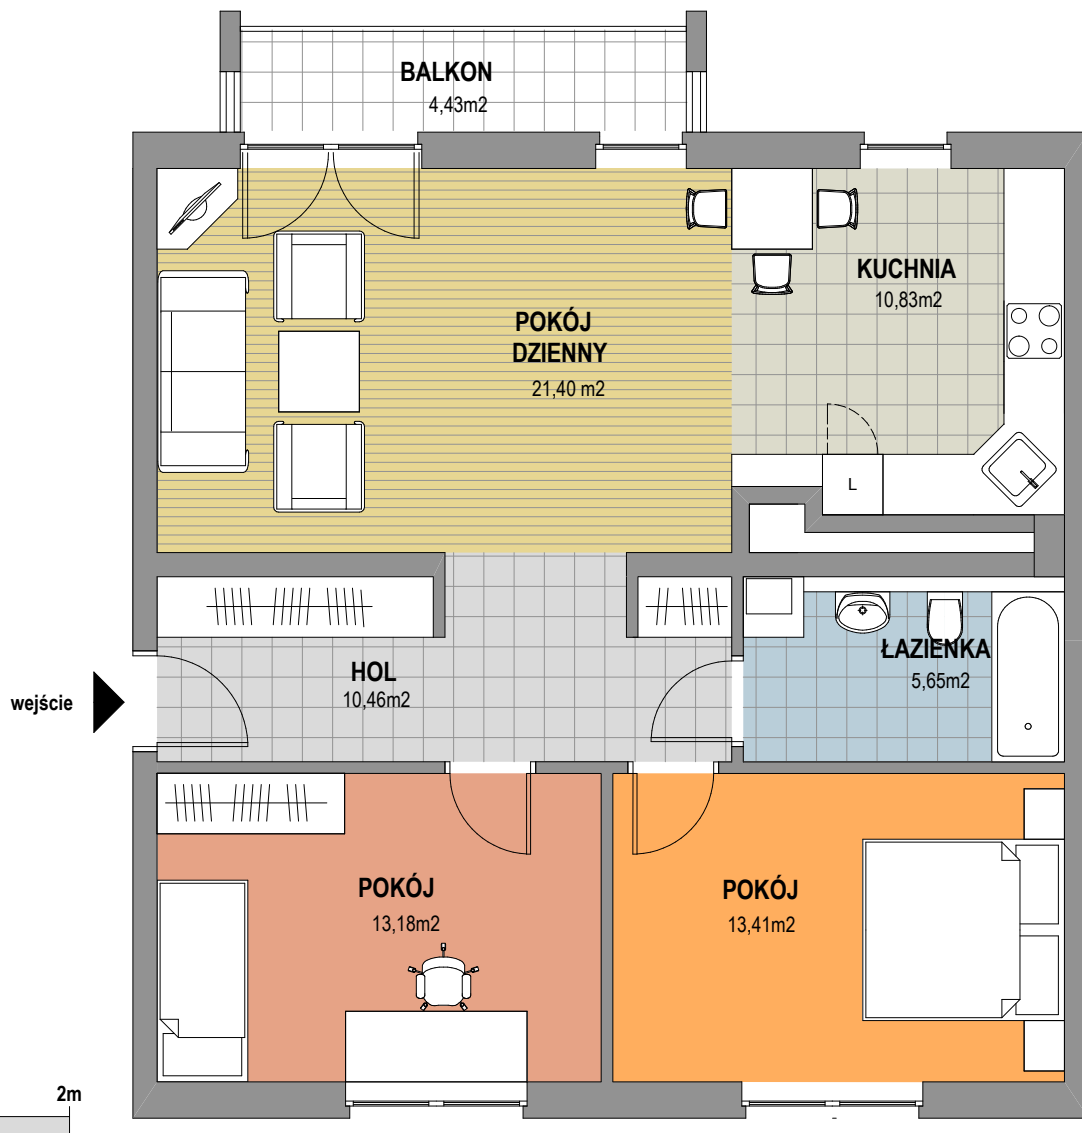

# OSIEDLE KALINOWE w Rokietnicy

NUMER BUDYNKU	14C
KONDYGNACJA	I PIĘTRO
TYP MIESZKANIA	MIESZKANIE TRZY-POKOJOWE
SYMBOL MIESZKANIA	14C/ 1
POW. UŻYTKOWA MIESZKANIA	74,93 m <sup>2</sup>

Prezentowana aranżacja mieszkania jest przykładowa. Zastrzegamy sobie prawo do wprowadzania zmian. Powierzchnia balkonu NIE JEST wliczona do podanej pow. użytkowej mieszkania.