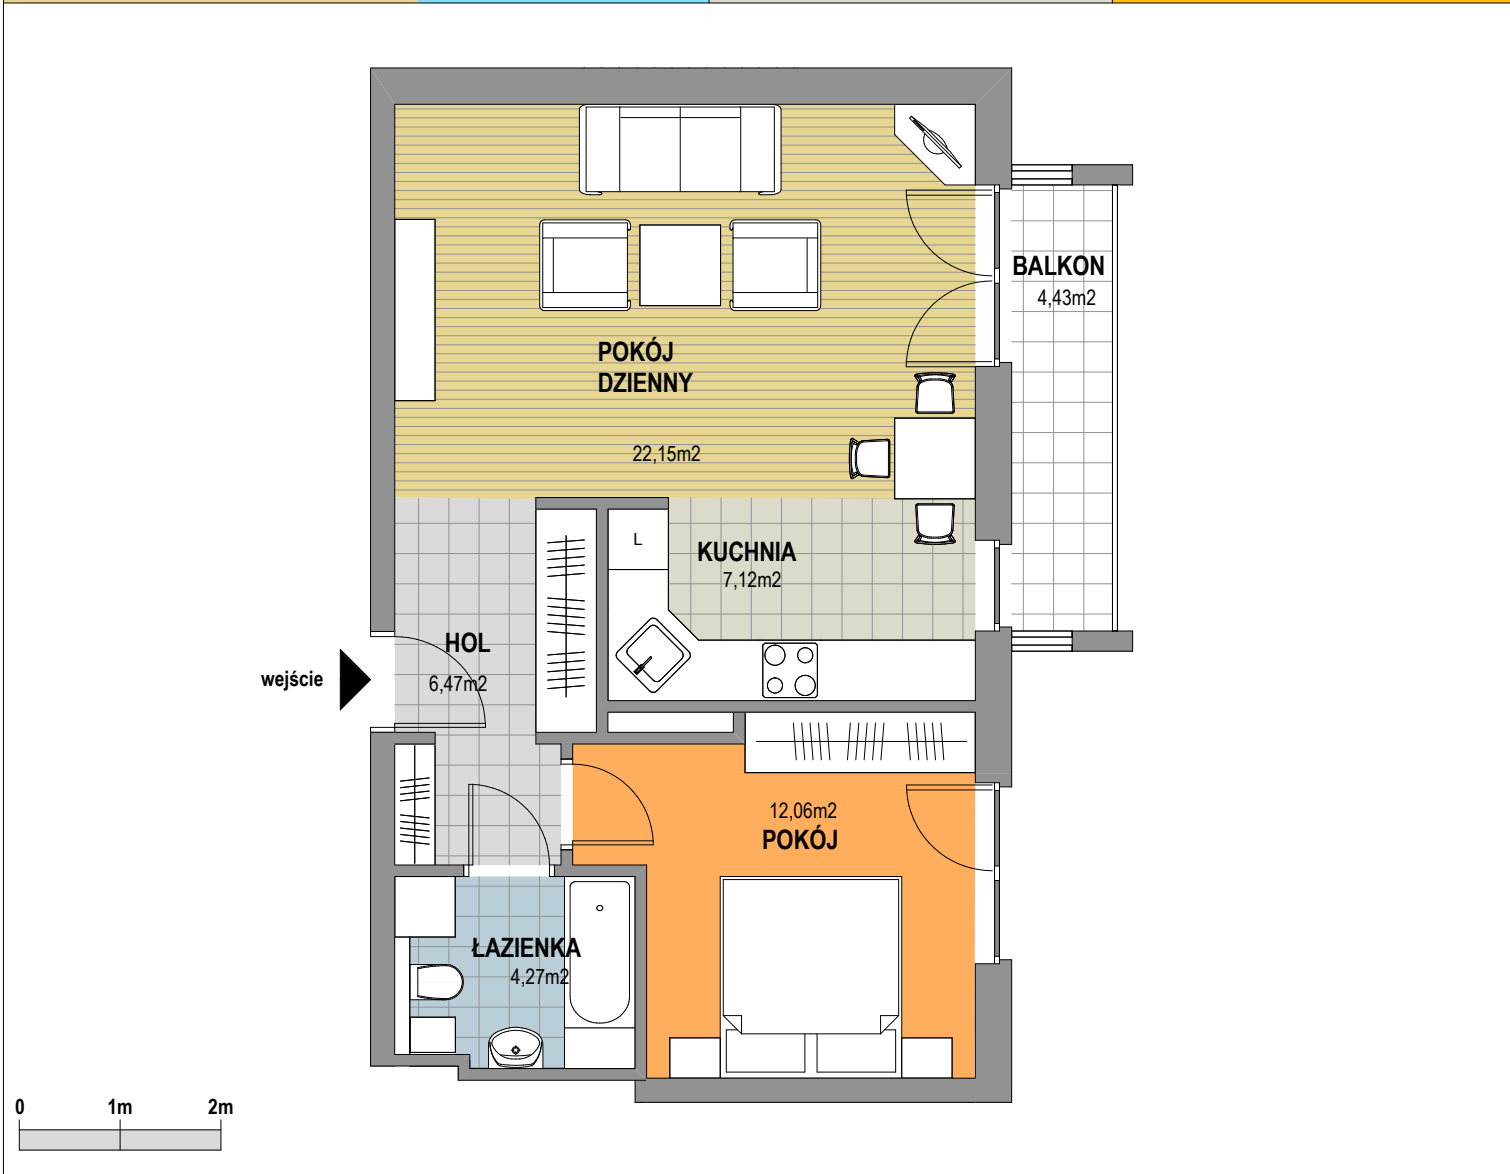

OSIEDLE KALINOWE w Rokietnicy

NUMER BUDYNKU	13B
KONDYGNACJA	II PIĘTRO
TYP MIESZKANIA	MIESZKANIE DWU-POKOJOWE
SYMBOL MIESZKANIA	13B/ 7
POW. MIESZKANIA	52,07 m ²

Prezentowana aranżacja mieszkania jest przykładowa. Zastrzegamy sobie prawo do wprowadzania zmian. Powierzchnia balkonu NIE JEST wliczona do podanej pow. użytkowej mieszkania.