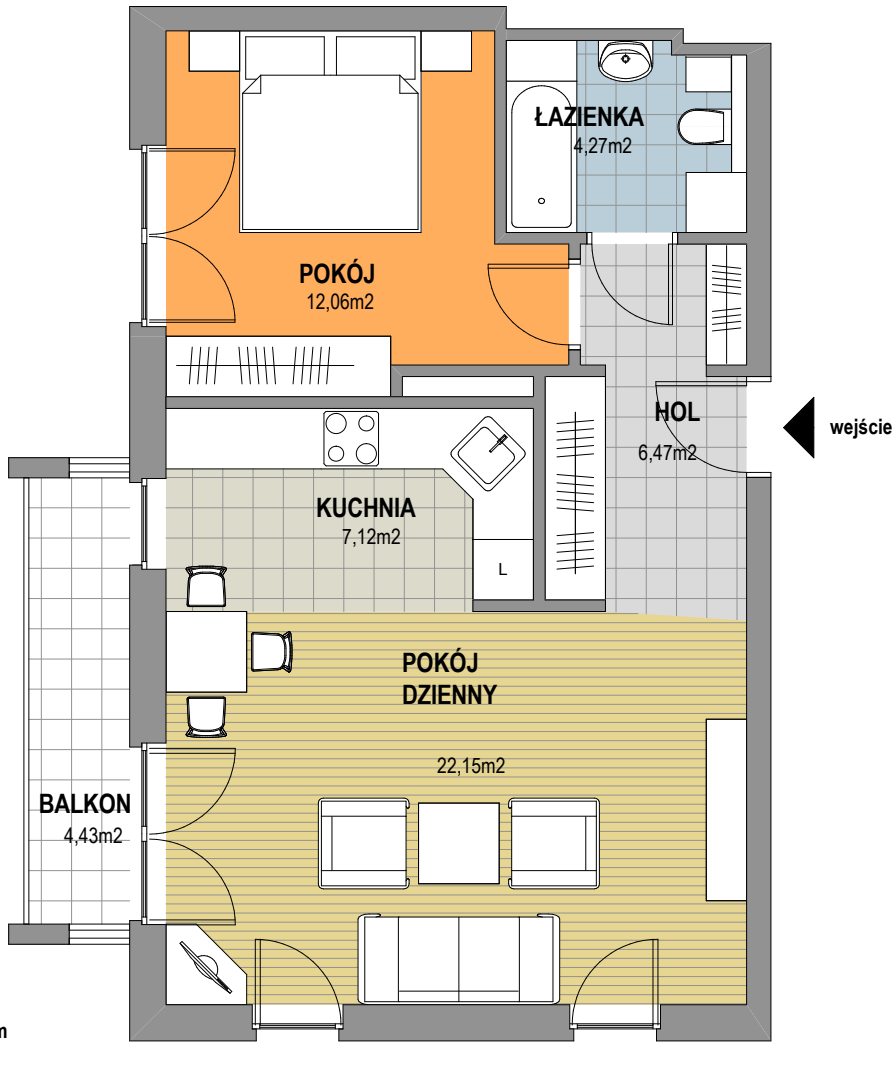

OSIEDLE KALINOWE w Rokietnicy

NUMER BUDYNKU	13B
KONDYGNACJA	II PIĘTRO
TYP MIESZKANIA	MIESZKANIE DWU-POKOJOWE
SYMBOL MIESZKANIA	13B/ 5
POW. MIESZKANIA	52,07 m ²

Prezentowana aranżacja mieszkania jest przykładowa. Zastrzegamy sobie prawo do wprowadzania zmian. Powierzchnia balkonu NIE JEST wliczona do podanej pow. użytkowej mieszkania.