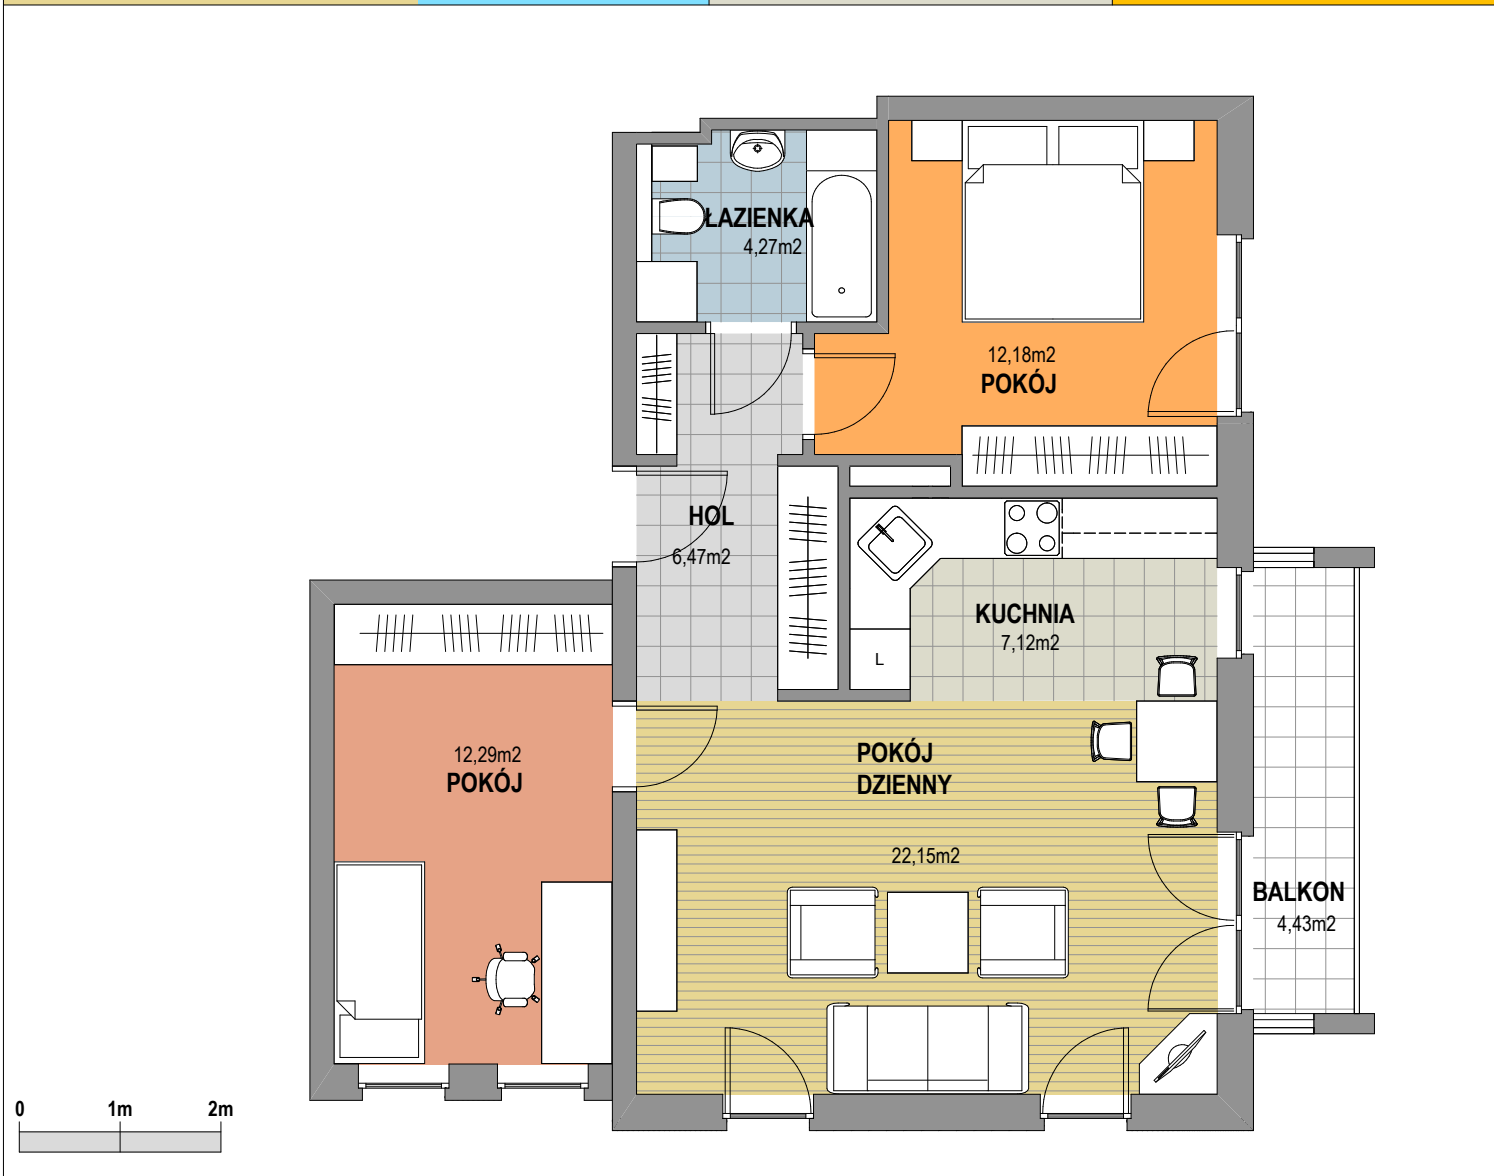

# OSIEDLE KALINOWE w Rokietnicy

NUMER BUDYNKU	13B
KONDYGNACJA	I PIĘTRO
TYP MIESZKANIA	MIESZKANIE TRZY-POKOJOWE
SYMBOL MIESZKANIA	13B/ 4
POW. MIESZKANIA	64,48 m <sup>2</sup>

Prezentowana aranżacja mieszkania jest przykładowa. Zastrzegamy sobie prawo do wprowadzania zmian. Powierzchnia balkonu NIE JEST wliczona do podanej pow. użytkowej mieszkania.