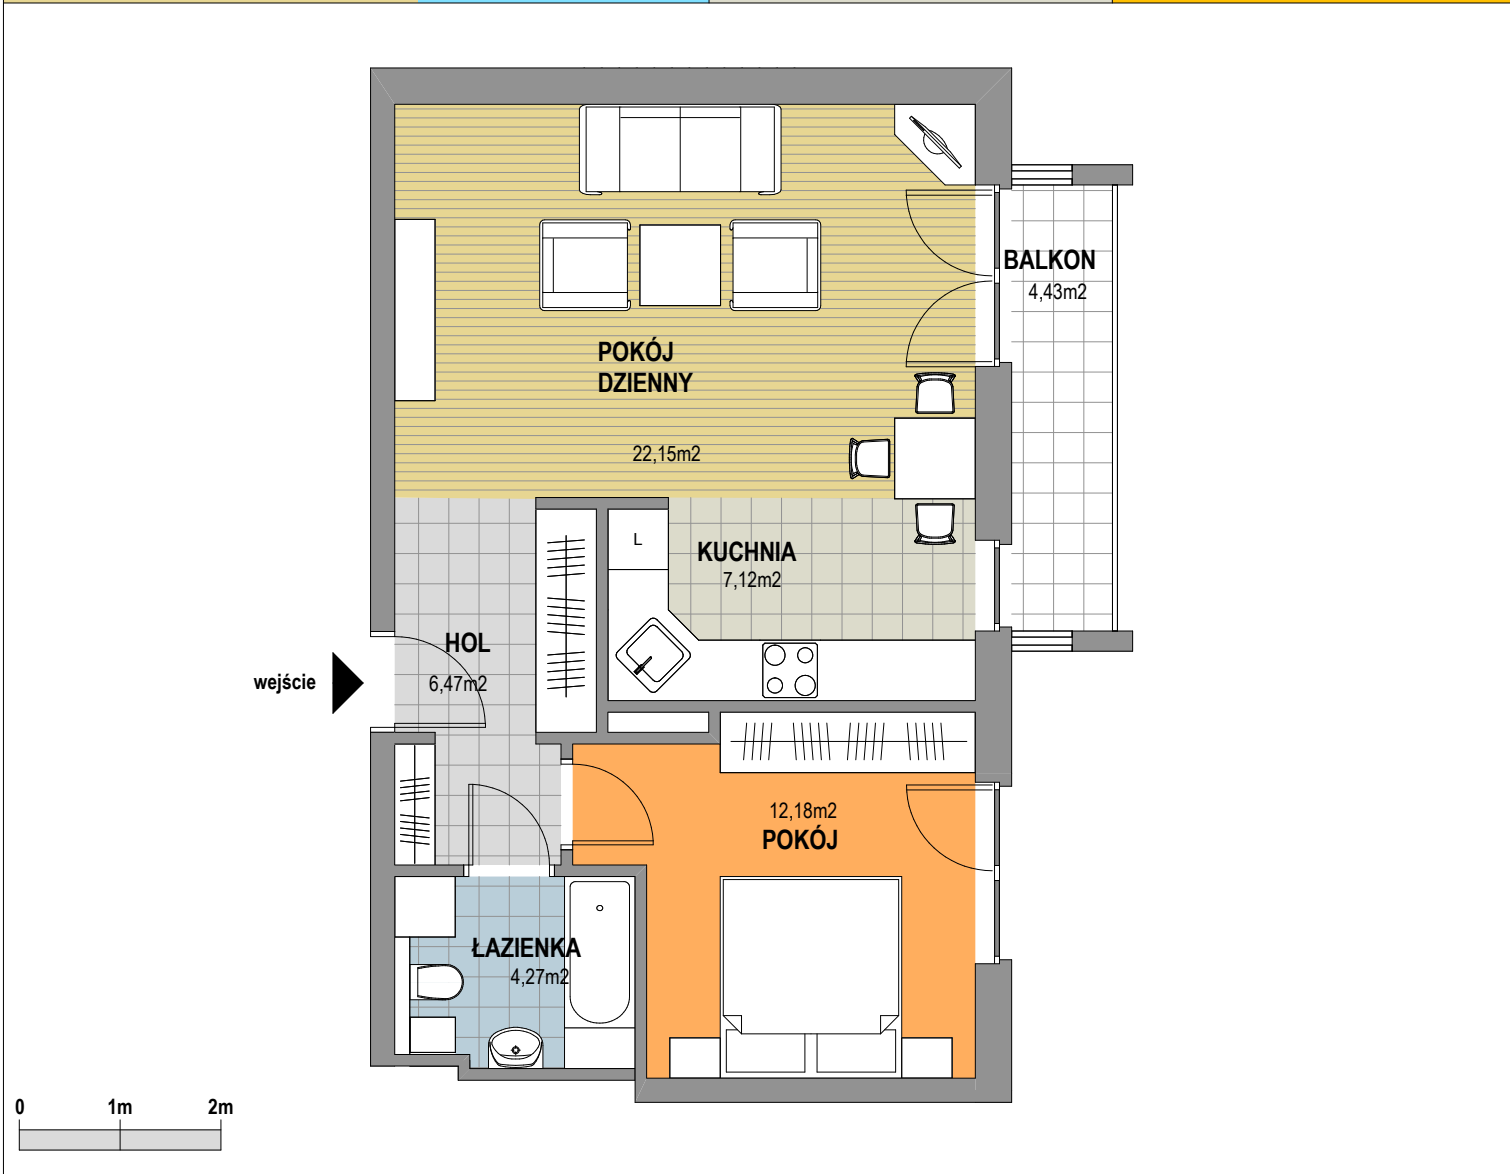

# OSIEDLE KALINOWE w Rokietnicy

NUMER BUDYNKU	13B
KONDYGNACJA	I PIĘTRO
TYP MIESZKANIA	MIESZKANIE DWU-POKOJOWE
SYMBOL MIESZKANIA	13B/ 3
POW. MIESZKANIA	52,19 m <sup>2</sup>

Prezentowana aranżacja mieszkania jest przykładowa. Zastrzegamy sobie prawo do wprowadzania zmian. Powierzchnia balkonu NIE JEST wliczona do podanej pow. użytkowej mieszkania.