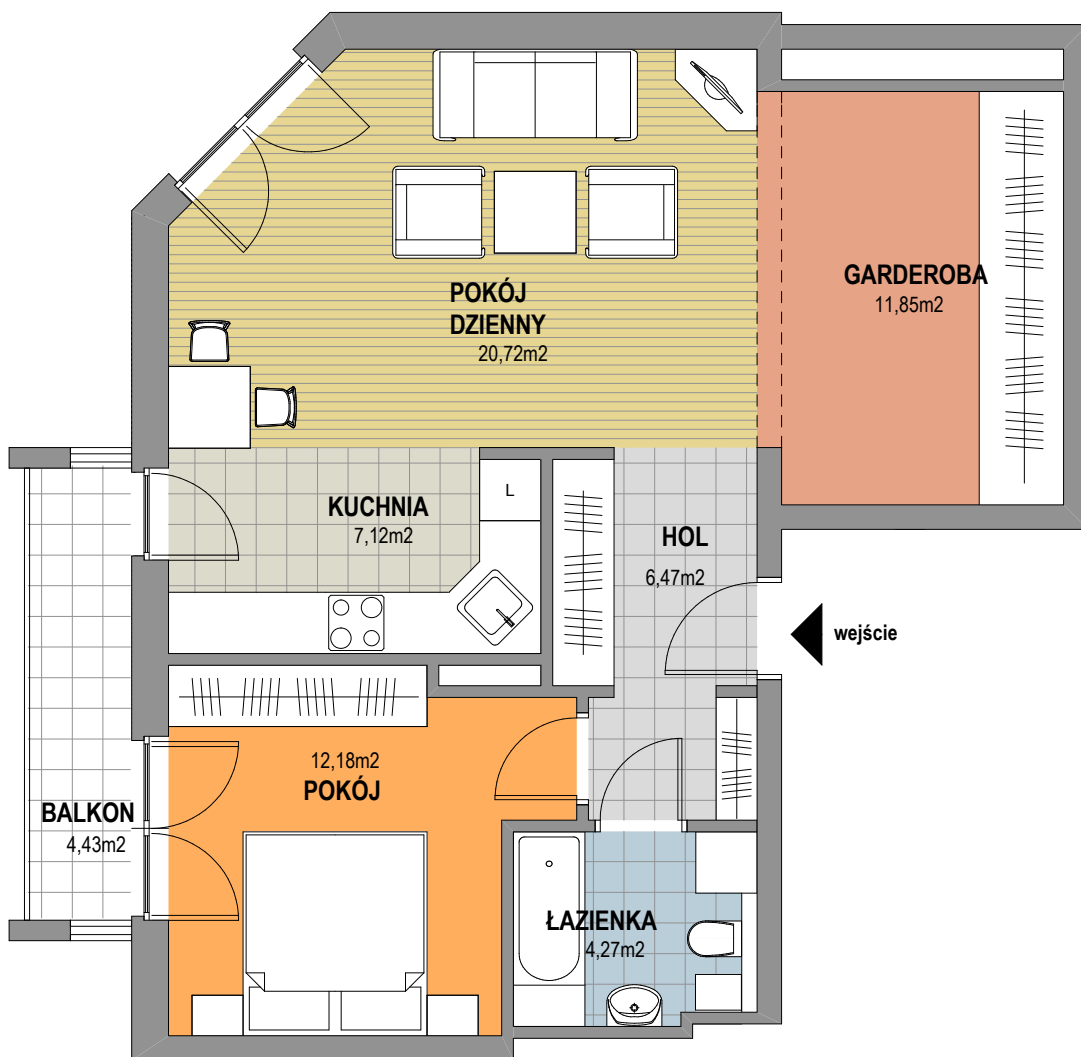

OSIEDLE KALINOWE w Rokietnicy

NUMER BUDYNKU	13B
KONDYGNACJA	I PIĘTRO
TYP MIESZKANIA	MIESZKANIE TRZY-POKOJOWE
SYMBOL MIESZKANIA	13B/ 2
POW. MIESZKANIA	62,61 m ²

Prezentowana aranżacja mieszkania jest przykładowa. Zastrzegamy sobie prawo do wprowadzania zmian. Powierzchnia balkonu NIE JEST wliczona do podanej pow. użytkowej mieszkania.