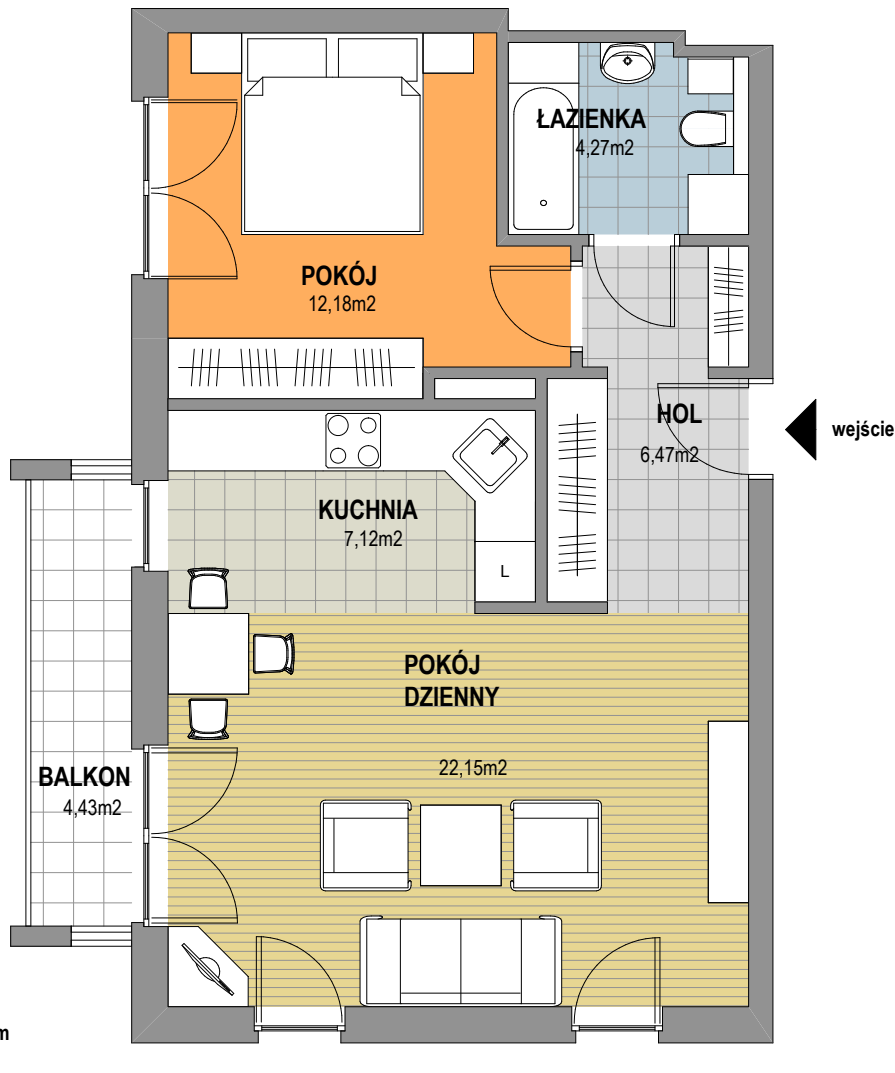

OSIEDLE KALINOWE w Rokietnicy

NUMER BUDYNKU	13B
KONDYGNACJA	I PIĘTRO
TYP MIESZKANIA	MIESZKANIE DWU-POKOJOWE
SYMBOL MIESZKANIA	13B/ 1
POW. MIESZKANIA	52,19 m ²

Prezentowana aranżacja mieszkania jest przykładowa. Zastrzegamy sobie prawo do wprowadzania zmian. Powierzchnia balkonu NIE JEST wliczona do podanej pow. użytkowej mieszkania.