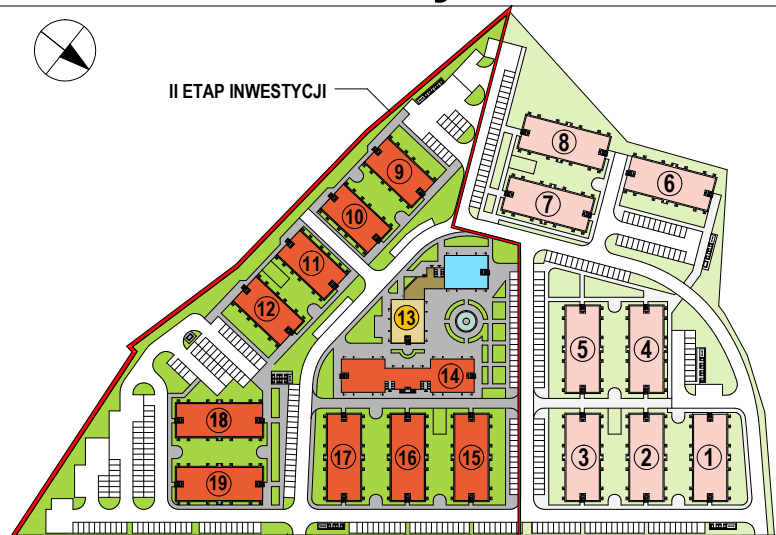

# OSIEDLE KALINOWE w Rokietnicy

NUMER BUDYNKU	13A
KONDYGNACJA	II PIĘTRO
TYP MIESZKANIA	MIESZKANIE TRZY-POKOJOWE
SYMBOL MIESZKANIA	13A/ 7
POW. MIESZKANIA	62,96 m <sup>2</sup>

Prezentowana aranżacja mieszkania jest przykładowa. Zastrzegamy sobie prawo do wprowadzania zmian. Powierzchnia balkonu NIE JEST wliczona do podanej pow. użytkowej mieszkania.