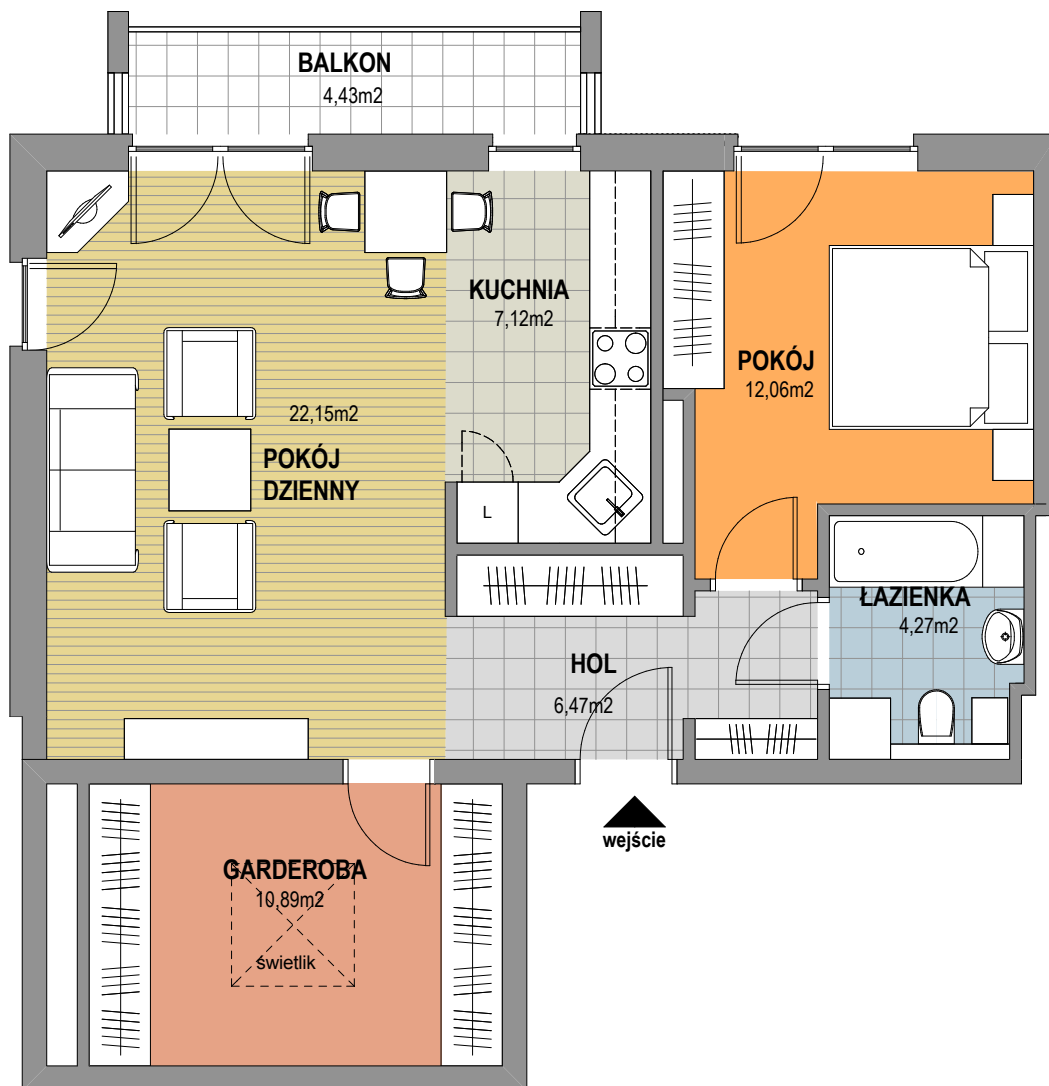

# OSIEDLE KALINOWE w Rokietnicy

NUMER BUDYNKU	13A
KONDYGNACJA	II PIĘTRO
TYP MIESZKANIA	MIESZKANIE TRZY-POKOJOWE
SYMBOL MIESZKANIA	13A/ 7
POW. MIESZKANIA	62,96 m <sup>2</sup>

Prezentowana aranżacja mieszkania jest przykładowa. Zastrzegamy sobie prawo do wprowadzania zmian. Powierzchnia balkonu NIE JEST wliczona do podanej pow. użytkowej mieszkania.