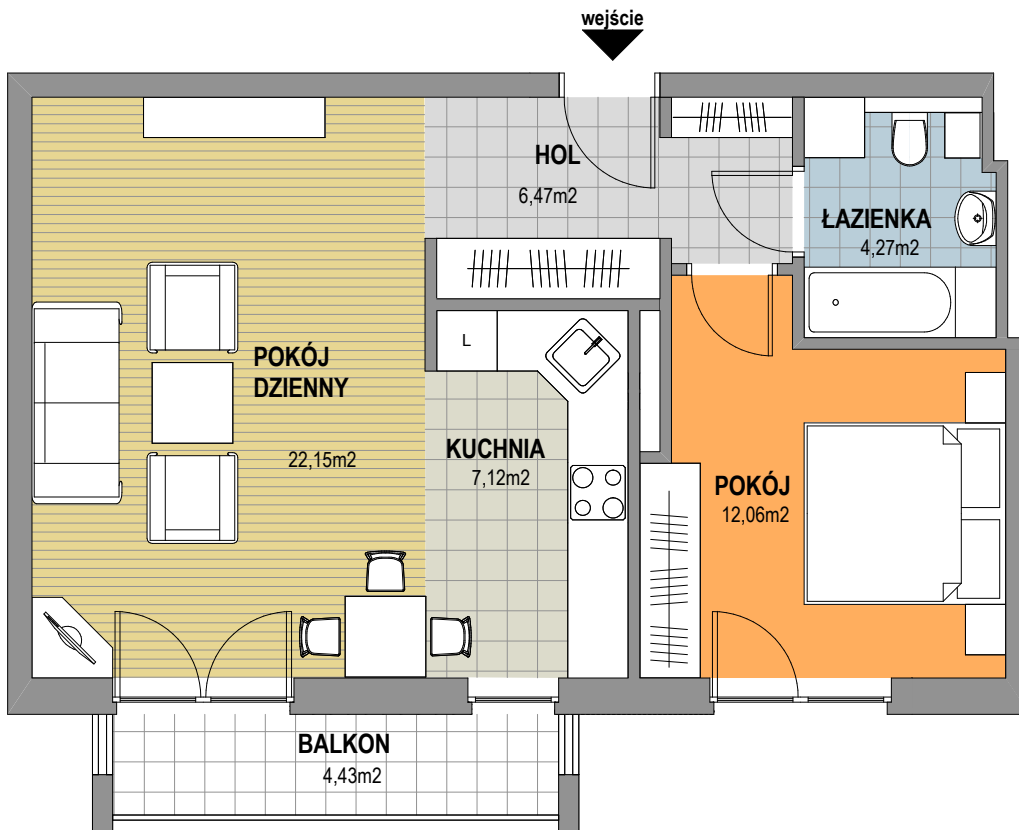

OSIEDLE KALINOWE w Rokietnicy

NUMER BUDYNKU	13A
KONDYGNACJA	II PIĘTRO
TYP MIESZKANIA	MIESZKANIE DWU-POKOJOWE
SYMBOL MIESZKANIA	13A/ 6
POW. MIESZKANIA	52,07 m ²

Prezentowana aranżacja mieszkania jest przykładowa. Zastrzegamy sobie prawo do wprowadzania zmian. Powierzchnia balkonu NIE JEST wliczona do podanej pow. użytkowej mieszkania.