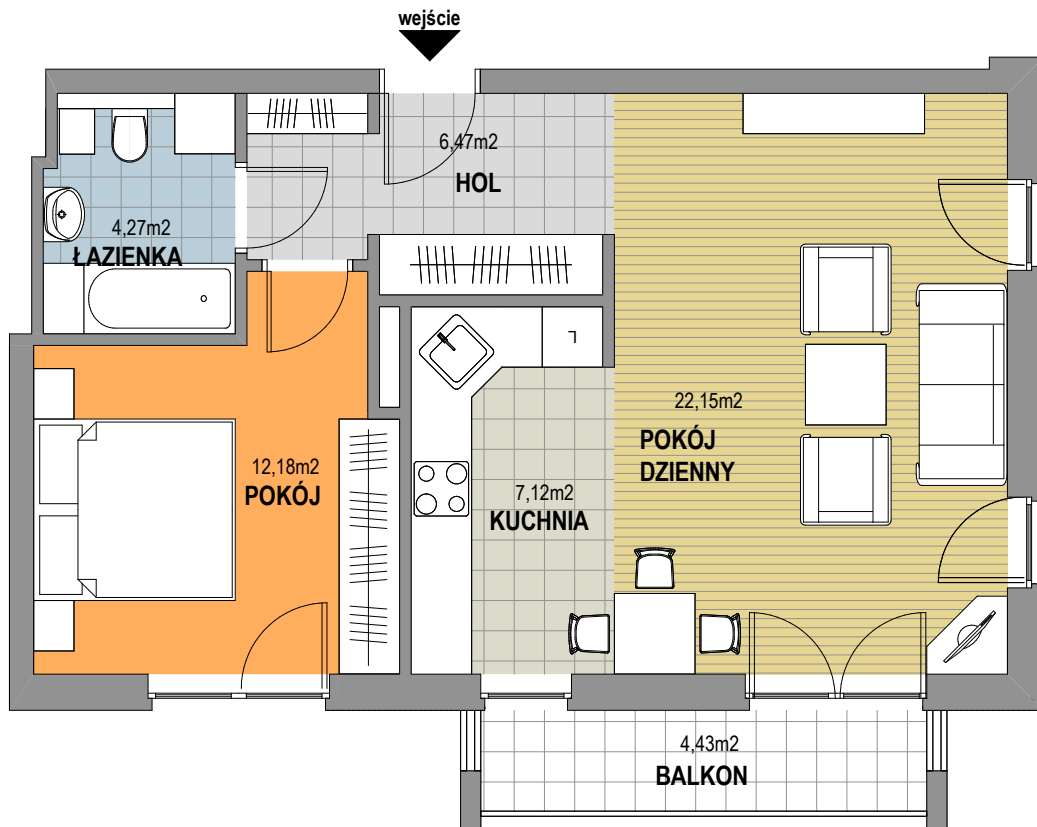

OSIEDLE KALINOWE w Rokietnicy

NUMER BUDYNKU	13A
KONDYGNACJA	I PIĘTRO
TYP MIESZKANIA	MIESZKANIE DWU-POKOJOWE
SYMBOL MIESZKANIA	13A/ 1
POW. MIESZKANIA	52,19 m ²

Prezentowana aranżacja mieszkania jest przykładowa. Zastrzegamy sobie prawo do wprowadzania zmian. Powierzchnia balkonu NIE JEST wliczona do podanej pow. użytkowej mieszkania.