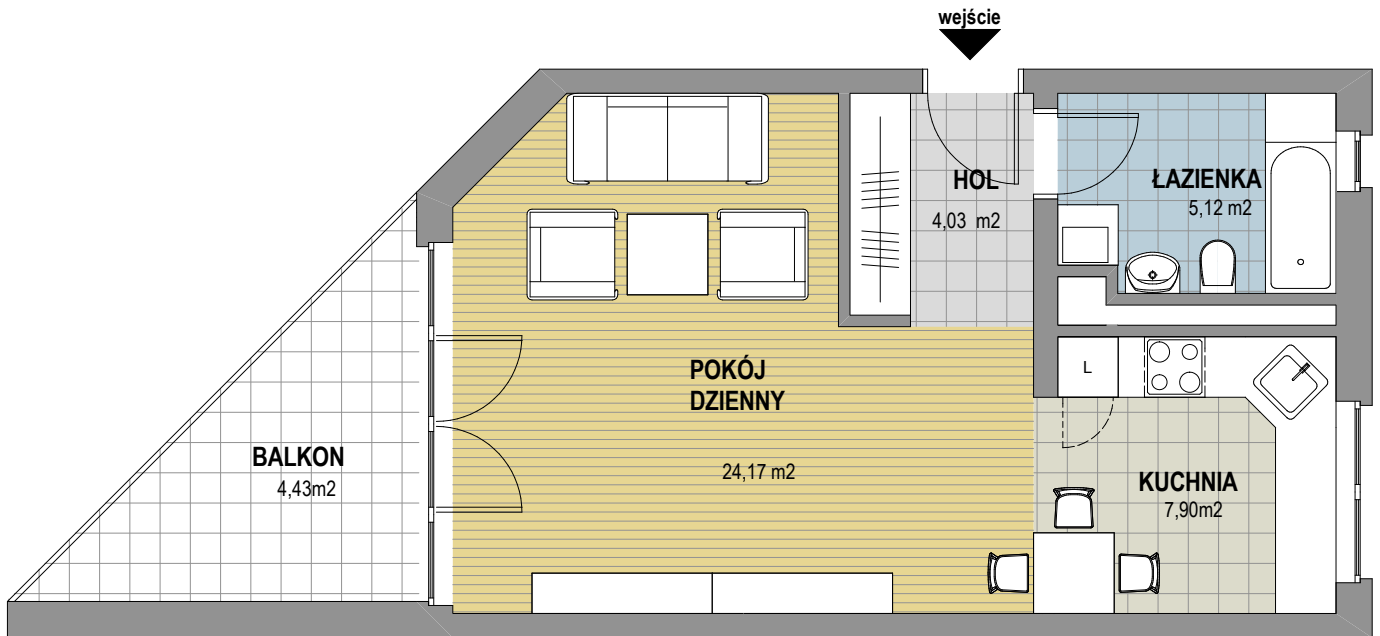

OSIEDLE KALINOWE w Rokietnicy

NUMER BUDYNKU	13C
KONDYGNACJA	II PIĘTRO
TYP MIESZKANIA	MIESZKANIE JEDNO-POKOJOWE
SYMBOL MIESZKANIA	13C/ 3
POW. MIESZKANIA	41,22 m ²

Prezentowana aranżacja mieszkania jest przykładowa. Zastrzegamy sobie prawo do wprowadzania zmian. Powierzchnia balkonu NIE JEST wliczona do podanej pow. użytkowej mieszkania.