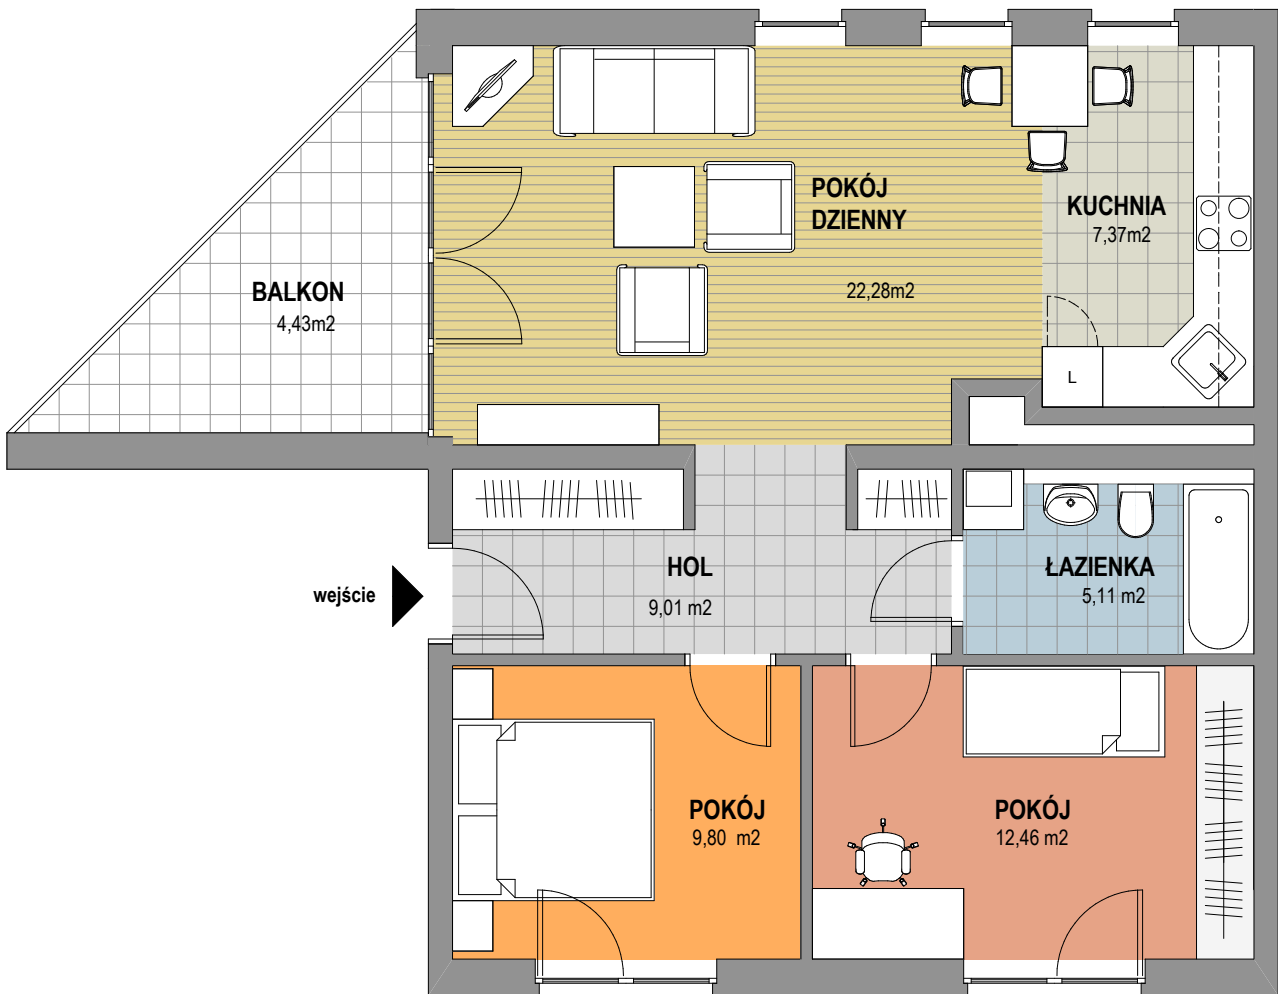

# OSIEDLE KALINOWE w Rokietnicy

|                   |                          |
|-------------------|--------------------------|
| NUMER BUDYNKU     | 13C                      |
| KONDYGNACJA       | I PIĘTRO                 |
| TYP MIESZKANIA    | MIESZKANIE TRZY-POKOJOWE |
| SYMBOL MIESZKANIA | 13C/ 2                   |
| POW. MIESZKANIA   | 66,03 m <sup>2</sup>     |

Prezentowana aranżacja mieszkania jest przykładowa. Zastrzegamy sobie prawo do wprowadzania zmian. Powierzchnia balkonu NIE JEST wliczona do podanej pow. użytkowej mieszkania.

**Kalbud Deweloper,**  
biuro@kalbud.com.pl, ul. Winogrody 133, 61-642 Poznań, tel. +48 61 624 23 13 / 61 624 23 14, fax +48 61 624 23 15