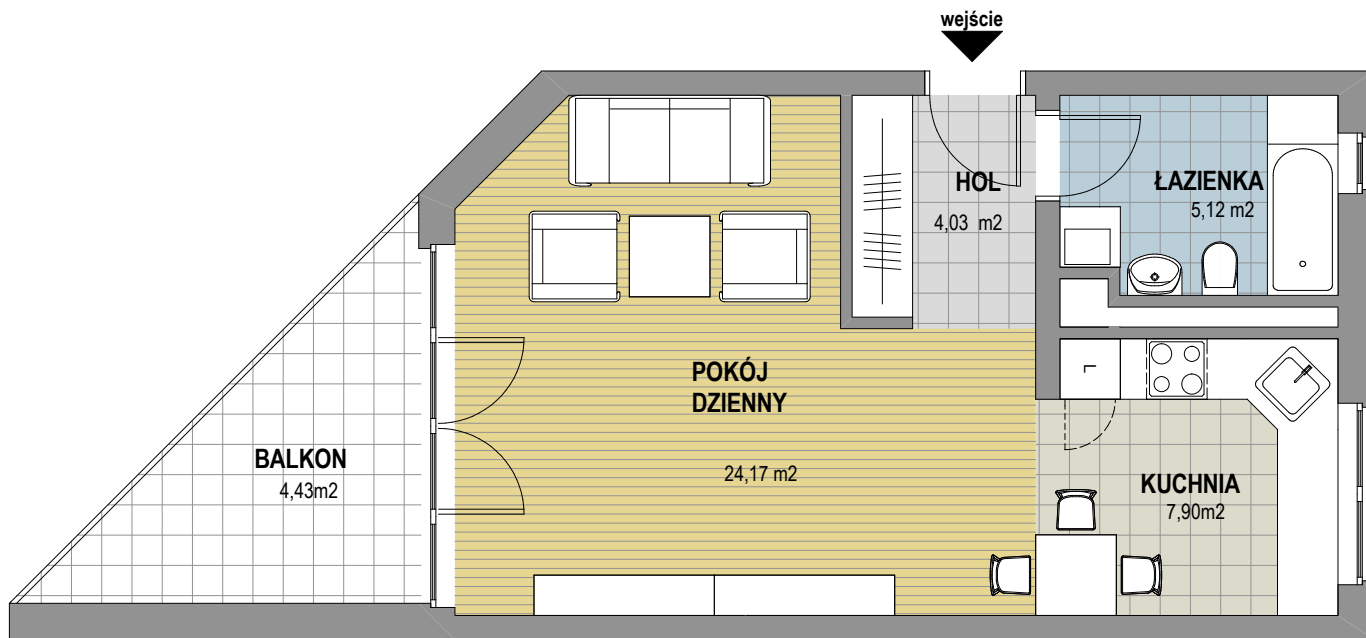

OSIEDLE KALINOWE w Rokietnicy

NUMER BUDYNKU	13C
KONDYGNACJA	I PIĘTRO
TYP MIESZKANIA	MIESZKANIE JEDNO-POKOJOWE
SYMBOL MIESZKANIA	13C/ 1
POW. MIESZKANIA	41,22 m ²

Prezentowana aranżacja mieszkania jest przykładowa. Zastrzegamy sobie prawo do wprowadzania zmian. Powierzchnia balkonu NIE JEST wliczona do podanej pow. użytkowej mieszkania.