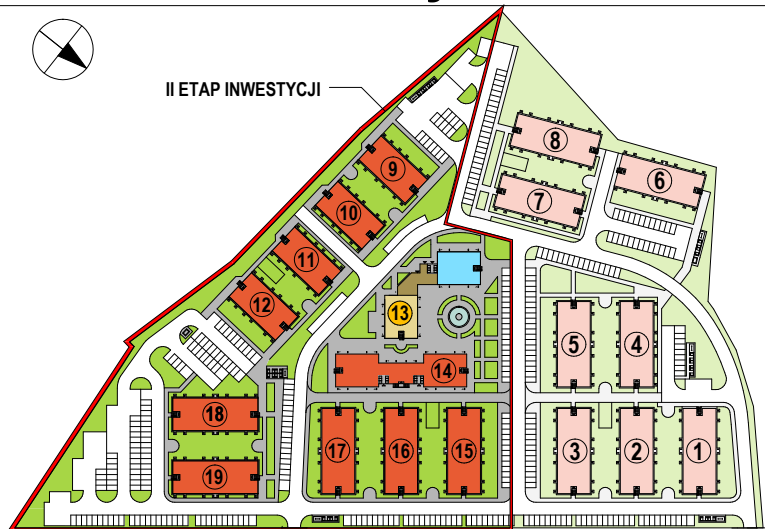

OSIEDLE KALINOWE w Rokietnicy

NUMER BUDYNKU	13C
KONDYGNACJA	I PIĘTRO
TYP MIESZKANIA	MIESZKANIE JEDNO-POKOJOWE
SYMBOL MIESZKANIA	13C/ 1
POW. MIESZKANIA	41,22 m ²

Prezentowana aranżacja mieszkania jest przykładowa. Zastrzegamy sobie prawo do wprowadzania zmian. Powierzchnia balkonu NIE JEST wliczona do podanej pow. użytkowej mieszkania.